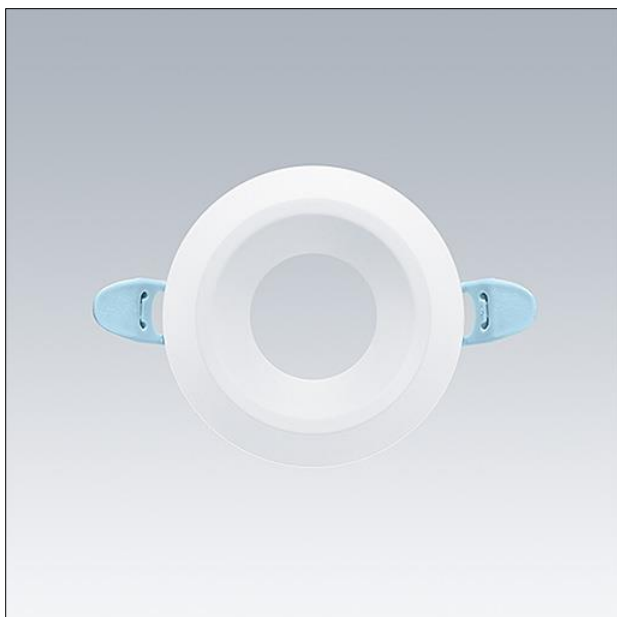

Accessoire Lily projecteur

Garniture IP65 ronde et blanc mat pour le moteur lumineux du downlight LILY. Conçu pour les applications de salle de bain. Garniture non réglable. Matériau : fonderie d'aluminium. Dimensions : Ø68 x 25 mm, poids : 0,08 kg

TE_LILY_F_IP65_trim_WH.jpg