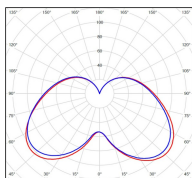

## Données techniques

Tension nominale	200 à 240 - 50/60Hz
Plage de tension d'entrée	100 - 240 V AC
Driver output	-
Alimentation output	-
Classe	1
IP	44
IK	-
Diffuseur	Verre clair
Paralume	-
Source	Module LED intégré
Température de couleur réelle	3000°K warm white
Flux total sortant	1444 lm
Consommation totale	35 W
Classe énergétique	A++ / A
Efficacité lumineuse	41
IRC	82
SDCM	-
Espacement conseillé	7 m
(PMR Emoy - 20 lux)	
Hauteur de placement	2,5 m
Largeur du placement	2,5 m
Optique	-
Dimmable	Non
Ta	-
Durée de vie LED	50000 h (L90/B50)
Plage de température ambiante	-10 ~50°C
UGR	-
ULR	-
Groupe de risque photobiologique	IEC/EN 62471
Distorsion harmonique THDI	-
Fixation	Oui
Détection	Non
Avec prise IP55	Non

## *Données logistiques*

Dimensions du modèle	H.1009 L.282 P.563
Poids net	7.590 Kg
Poids brut	11.080 Kg
Dimensions colis 1	H.1040 L.560 P.350