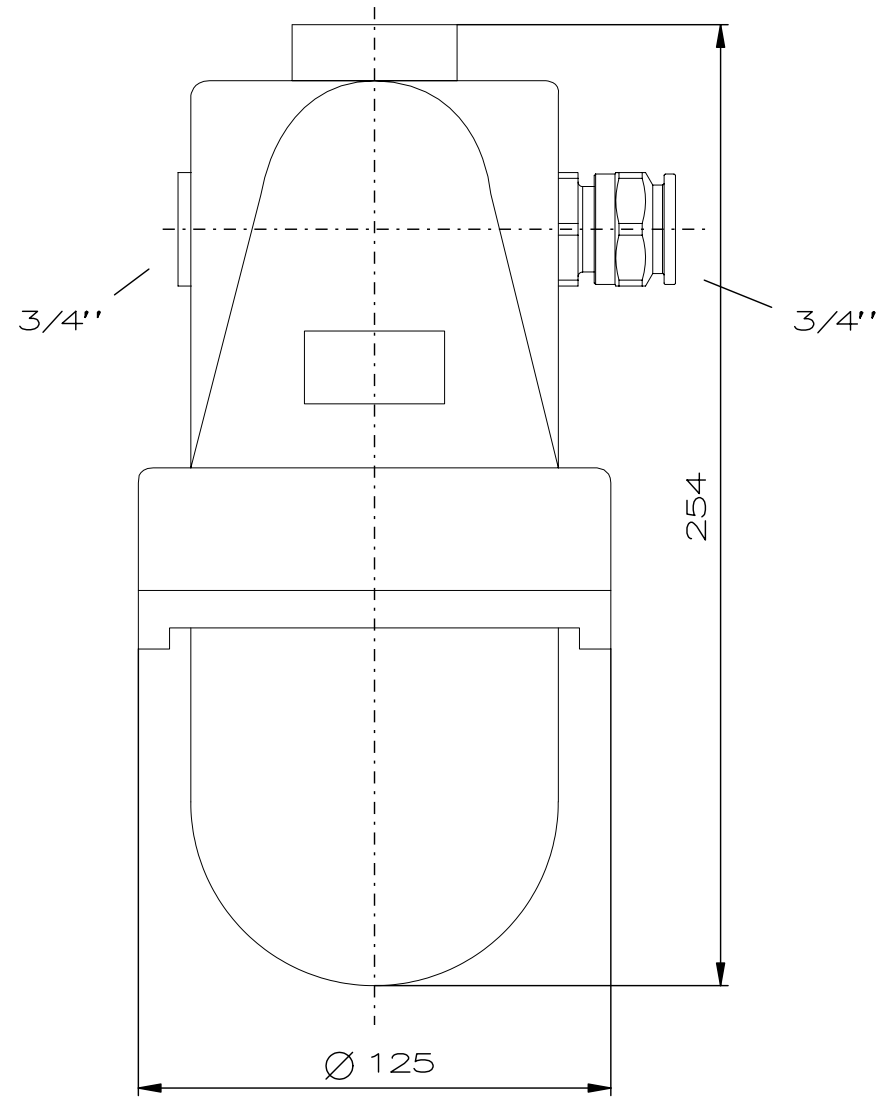

Designed with CAD-System ESP32

"Schutzvermerk nach DIN 34 beachten" / "Copyright reserved"

Description: Ex-pendant light fitting AB 50 IU 1 x Ex-d plug 3/4 "

Beschreibung: Ex-Hängeleuchte AB 50 IU 1 x Ex-d Verschl. 3/4 "

					Date/ Datum	06.08.2008	Material-No./ Material-Nr.:
					Expert/ Bearbeiter	Röther	
Rev.st/ Zust.	Revision/ Änderung	Date/ Datum	Name/ Name		1:2	Dimension unit: mm Maßeinheit: mm	NOR000115110289

1 2 3 4 5 6 7 8 5