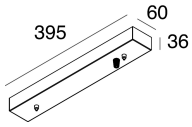

HALOS MINI

107342.22

novalux
ITALIAN LIGHTING DESIGN SINCE 1948

HALOS MINI VERT: ROSONE DA/PU 962 BIA

107330.01

HALOS MINI VERT: ROSONE DA/PU 962 ORO

107330.22