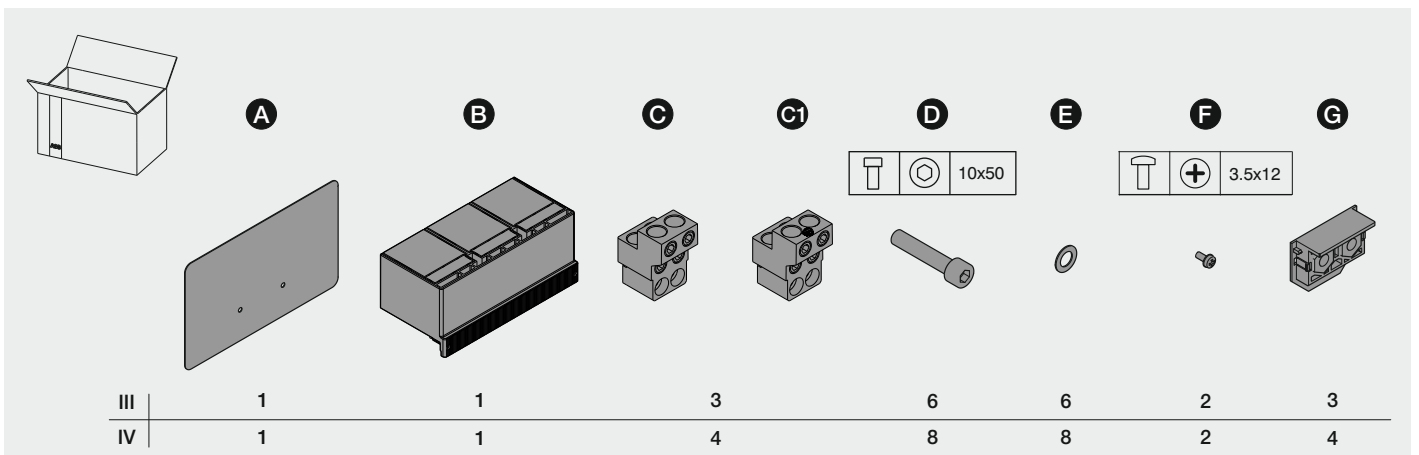

SACE Emax 2 - Tmax XT

Terminali per cavo FCCuAl per interruttore fisso - E1.2 - XT7M - XT7
Terminals for FCCuAl cable for fixed circuit-breaker - E1.2 - XT7M - XT7
Anschlüsse für FCCuAl Kabel für den festen Leistungsschalter - E1.2 - XT7M - XT7
Prise pour câble FCCuAl pour disjoncteur fixe - E1.2 - XT7M - XT7
Terminales para cable FCCuAl para interruptor fijo - E1.2 - XT7M - XT7
接FCCuAl电缆的固定式 - E1.2 - XT7M - XT7 - 断路器端子

E1.2 - XT7M - XT7