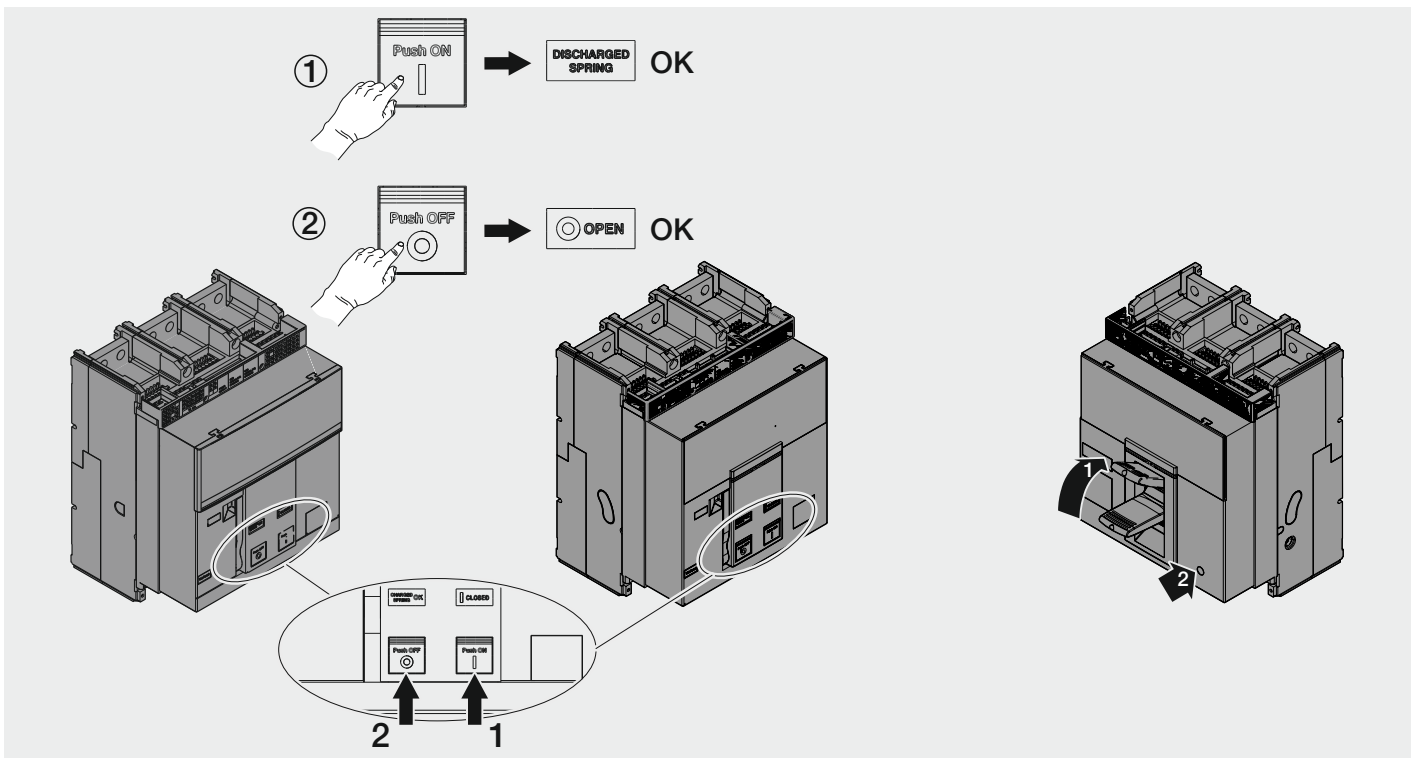

SACE Emax 2 - Tmax XT

Terminali per cavo FCCuAl per interruttore fisso - E1.2 - XT7M - XT7
Terminals for FCCuAl cable for fixed circuit-breaker - E1.2 - XT7M - XT7
Anschlüsse für FCCuAl Kabel für den festen Leistungsschalter - E1.2 - XT7M - XT7
Prise pour câble FCCuAl pour disjoncteur fixe - E1.2 - XT7M - XT7
Terminales para cable FCCuAl para interruptor fijo - E1.2 - XT7M - XT7
接FCCuAl电缆的固定式 - E1.2 - XT7M - XT7 - 断路器端子

E1.2 - XT7M - XT7