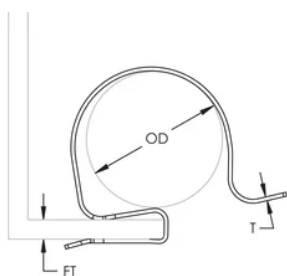

### FEATURES

Permet de facilement supporter un câble ou un conduit en plastique depuis un bord de tôle

Ne nécessite qu'un marteau pour l'installation

### CARACTÉRISTIQUES DU PRODUIT

Article Number: 187700

Material: Acier à ressort

Finish: nVent CADDY Armour

Flange Thickness: 8 – 12 mm

Outer Diameter: 25 – 32 mm

Épaisseur: 0,6-mm

### DIAGRAMS