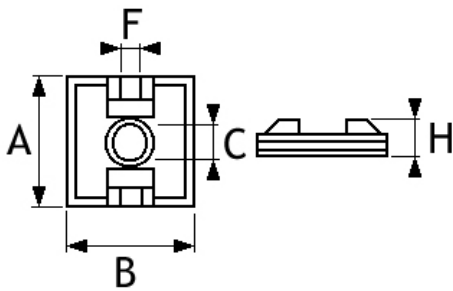

EAB...

Embases de fixation pour collier de câblage

Description :

Embases de fixation pour colliers de câblage (type CCE)

Auto-adhésives à deux directions

Polyamide 6.6 blanc ou noir.

Domaine d'application : Industrie

	Couleur	Code article	Réf.	Conditionnement	Largeurs colliers	A	B	C	F	H
4.6	■	7132441	EAB36	100	3.6	19	19	4.6	3.8	6