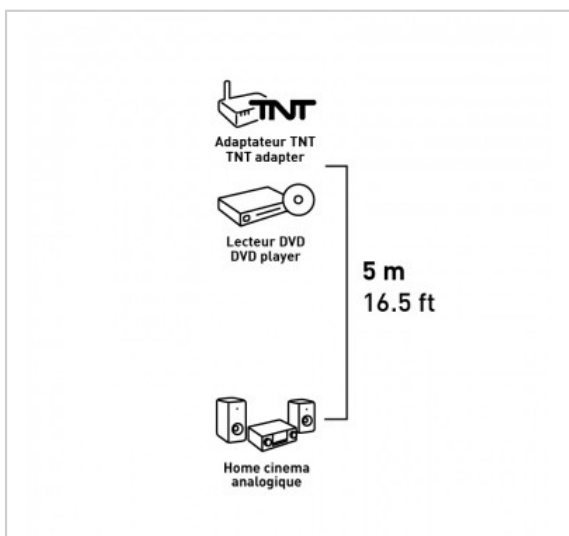

RALLONGE 2 RCA

2 RCA - Mâle / Femelle - 5m

Référence : 721514

FICHE TECHNIQUE

Connecteur 1	2 RCA
Connecteur 2	2 RCA
Genre 1	Mâle
Genre 2	Femelle
Type de produit	rallonges
Finition	nickel
Compatibilité 3D	0