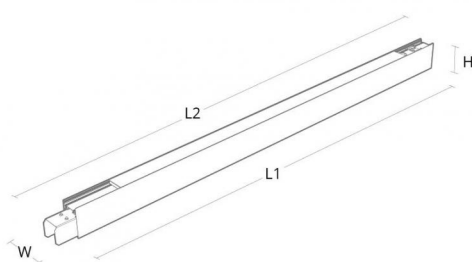

Montage:  
Module:

, Indoor  
2800mm

**Dimensions (mm)**

Poids (brutto/netto):

0.4 / 0.2

**Emballage**

Dimensions de l'emballage:

395 x 395 x 50