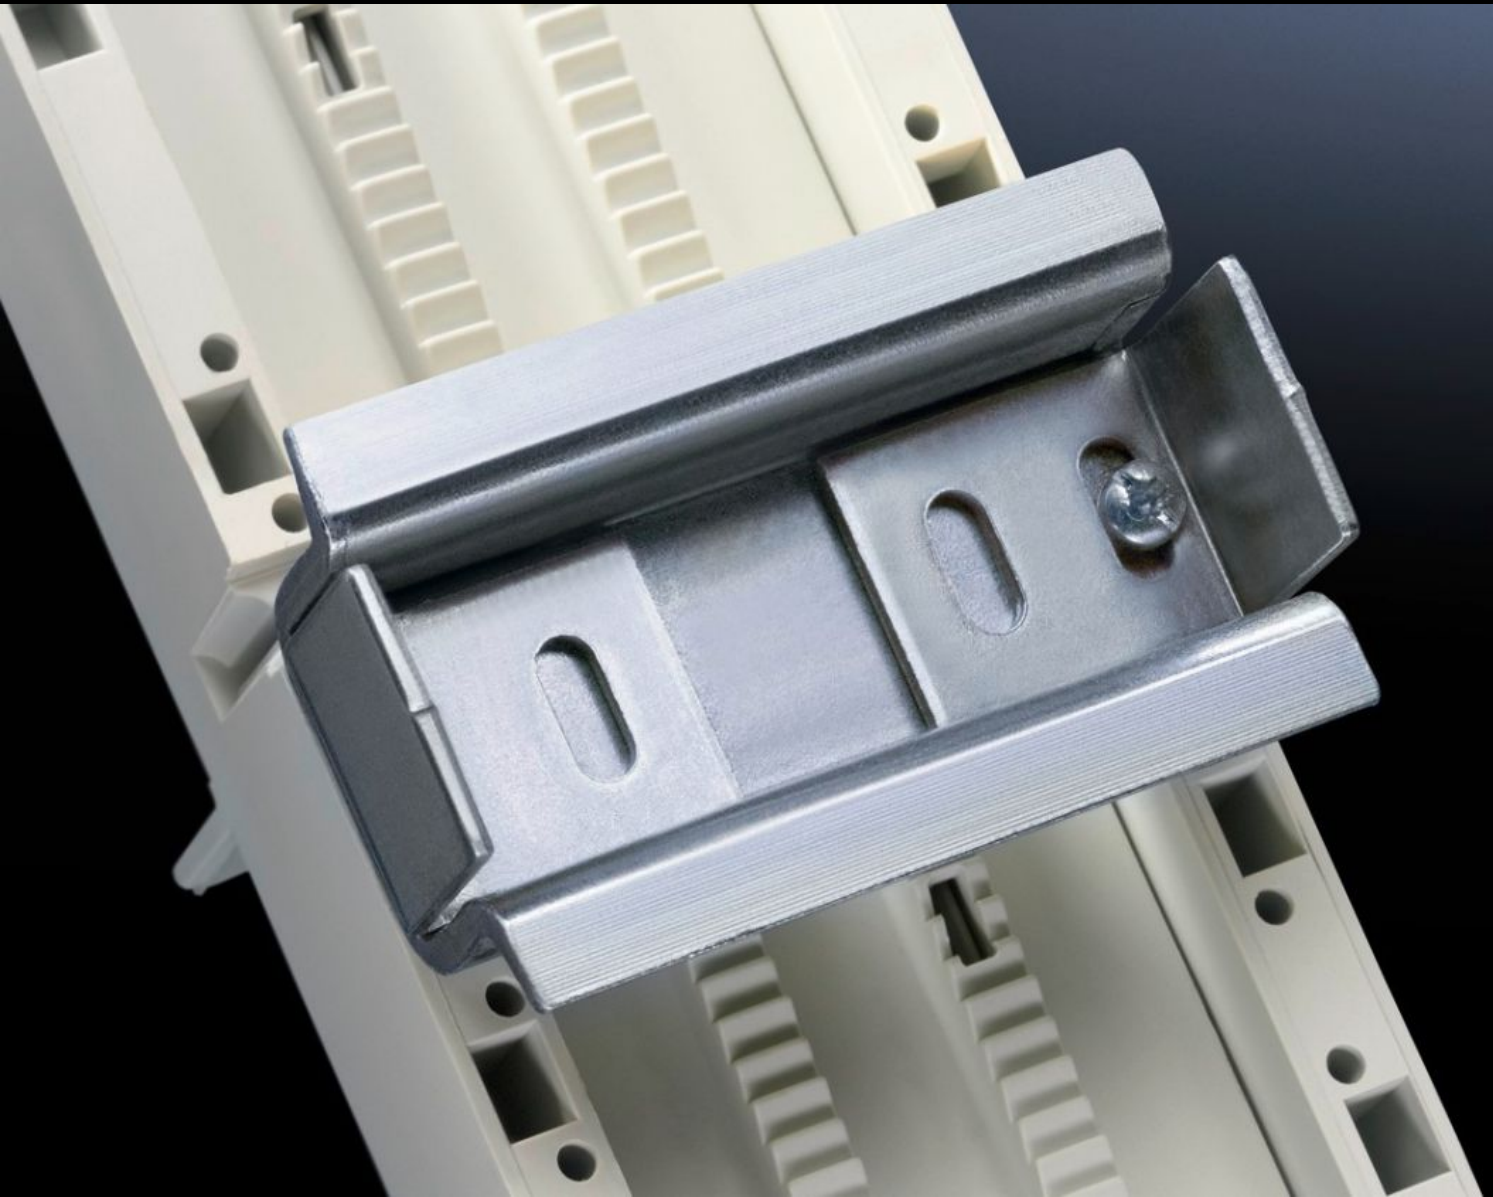

Rittal – The System.

Faster – better – everywhere.

SV 9342.950

Rails porteurs 35 x 15 mm

État: 27/05/2024 (La source: rittal.com/fr-fr)

ENCLOSURES

POWER DISTRIBUTION

CLIMATE CONTROL

IT INFRASTRUCTURE

SOFTWARE & SERVICES

FRIEDHELM LOH GROUP

SV 9342.950 - Rails porteurs 35 x 15 mm pour adaptateurs / supports OM

Pour fixation sur châssis d'adaptation.

Caractéristiques

| | |
|-----------------------------|--|
| Référence | SV 9342.950 |
| Description produit | Pour la fixation sur le châssis de l'adaptateur. |
| Matériau | Tôle d'acier |
| Finition | Zinguée |
| Composition de la livraison | Avec vis de fixation et protection anti-décalage latéral |
| Dimensions | Largeur: 55 mm |
| Unité d'emballage | 5 p. |
| Poids/UE | 0,305 kg |
| Numéro du tarif douanier | 73269098 |
| EAN | 4028177503991 |
| ETIM 7.0 | EC001285 |
| ECLASS 8.0 | 27141143 |