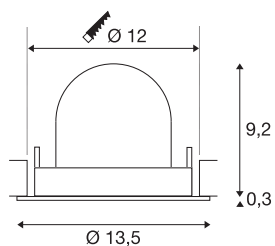

## INFORMATIONS TECHNIQUES

Réf.	1005938
Nombre de sorties lumineuses différentes	1
Orientable ou inclinable	Dispositif rotatif et pivotant
Montage	Encastrement
Détails de montage	Plafond
Courant / tension secondaire	500 mA
Classe de protection	III
Puissance en watts	17.5 W
Lumen	1550 lm
Température de couleur	2700 Kelvin
Angle de rayonnement	55 °
Coloris	blanc
IRC	90
UGR ≤	22
Données LXXBXX	L80B50
Durée de vie	50000 h
Risk Group	1
Hauteur	9.5 cm
Diamètre	13.5 cm
Poids net	0.45 kg
Poids brut	0.55 kg
Forme de découpe	rond

Profondeur d'encastrement	9.5 cm
Diamètre d'encastrement	12 cm
Page du BIG WHITE	53