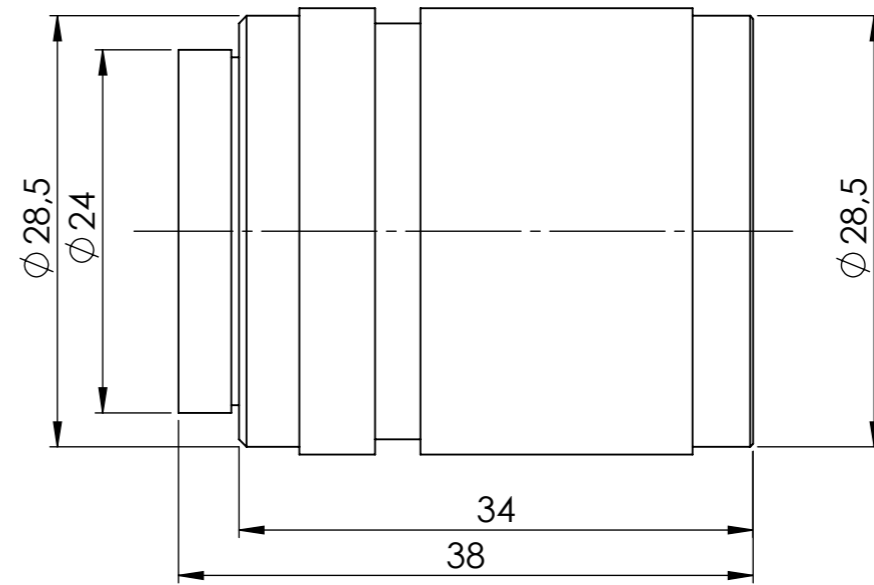

Vorne / Front

Links / Left

Alle Bemessungswerte sind in Millimeter (mm) angegeben
All dimensions are in millimeters (mm)

SIEMENS

6GF90011BJ01_001

Format / Size: A3

Blatt / Sheet: 1 / 1

Masstab / Scale: 2:1