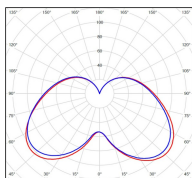

Avenue 3

catalogue 2020 p. 262

réf. 103020000

EAN. 3663660014700

Modèle 5

Données techniques

Tension nominale	200 à 240 - 50/60Hz
Plage de tension d'entrée	100 - 240 V AC
Driver output	-
Alimentation output	-
Classe	1
IP	44
IK	-
Diffuseur	PMMA opale
Paralume	-
Source	Module LED intégré
Température de couleur réelle	3000°K warm white
Flux total sortant	1727 lm
Consommation totale	35 W
Classe énergétique	A++ / A
Efficacité lumineuse	49
IRC	82
SDCM	-
Espacement conseillé	7 m
(PMR Emoy - 20 lux)	
Hauteur de placement	2,5 m
Largeur du placement	2,5 m
Optique	-
Dimmable	Non
Ta	-
Durée de vie LED	50000 h (L90/B50)
Plage de température ambiante	-10 ~50°C
UGR	-
ULR	-
Groupe de risque photobiologique	IEC/EN 62471
Distorsion harmonique THDI	-
Fixation	Oui
Détection	Non
Avec prise IP55	Non

Données logistiques

Dimensions du modèle	H.874 L.282 P.282
Poids net	6.290 Kg
Poids brut	8.020 Kg
Dimensions colis 1	H.340 L.340 P.880

Certifications et garanties

CE	Oui
UL	Non
EAC	Oui
RoHS	Oui
ENEC	Non
Anti-corrosion	25 ans
Technique	5 ans
Electronique	5 ans