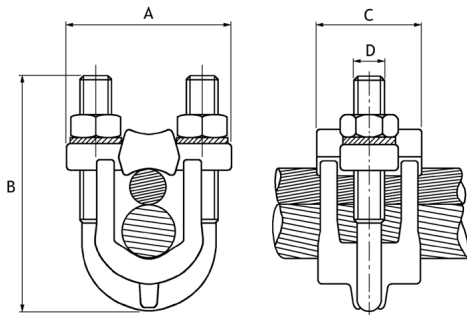

Serre-câbles à étrier type SE-P

Description :

- Sur demande, les serre-câbles type SE peuvent être équipés de vis bronze (dans ce cas, la référence est suivie de la lettre "B").

Section (mm ²)	Code article	Réf.	Conditionnement	A	B	C	D
2x4 - 2x25	7603101	SE2-25P	25	35	32	19	5