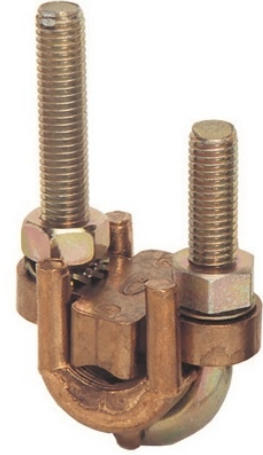

Serre-câbles à étrier type SE-P

Description :

- Sur demande, les serre-câbles type SE peuvent être équipés de vis bronze (dans ce cas, la référence est suivie de la lettre "B").

Section (mm ²)	Code article	Réf.	Conditionnement	A	B	C	D
2x4 - 2x25	7603101	SE2-25P	25	35	32	19	5