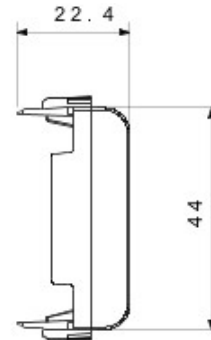

Catégorie	Obturbateur	Couleur	Ivoire
Description	1 poste (2 modules)	Norme	EN 60669-1
Thermopression avec bille	125 °C	Test du fil incandescent	850 °C
N. de modules Chorus	2		

### DIMENSIONS