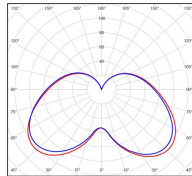

Avenue 3

catalogue 2020 p. 262

réf. 103005008

EAN. 3663660201643

Modèle ①

Données techniques

Tension nominale	200 à 240 - 50/60Hz
Plage de tension d'entrée	100 - 240 V AC
Driver output	-
Alimentation output	-
Classe	1
IP	44
IK	-
Diffuseur	PMMA opale
Paralume	-
Source	Module LED intégré
Température de couleur réelle	4000°K neutral white
Flux total sortant	1727 lm
Consommation totale	35 W
Classe énergétique	A++ / A
Efficacité lumineuse	49
IRC	74
SDCM	-
Espacement conseillé	7 m
(PMR Emoy - 20 lux)	
Hauteur de placement	2,5 m
Largeur du placement	2,5 m
Optique	-
Dimmable	Non
Ta	-
Durée de vie LED	50000 h (L90/B50)
Plage de température ambiante	-10 ~50°C
UGR	-
ULR	-
Groupe de risque photobiologique	IEC/EN 62471
Distorsion harmonique THDI	-
Fixation	Oui
Détection	Non
Avec prise IP55	Non

Données logistiques

Dimensions du modèle	H.1060 L.282 P.282
Poids net	4.890 Kg
Poids brut	6.810 Kg
Dimensions colis 1	H.340 L.340 P.880

Certifications et garanties

CE	Oui
UL	Non
EAC	Oui
RoHS	Oui
ENEC	Non
Anti-corrosion	25 ans
Technique	5 ans
Electronique	5 ans