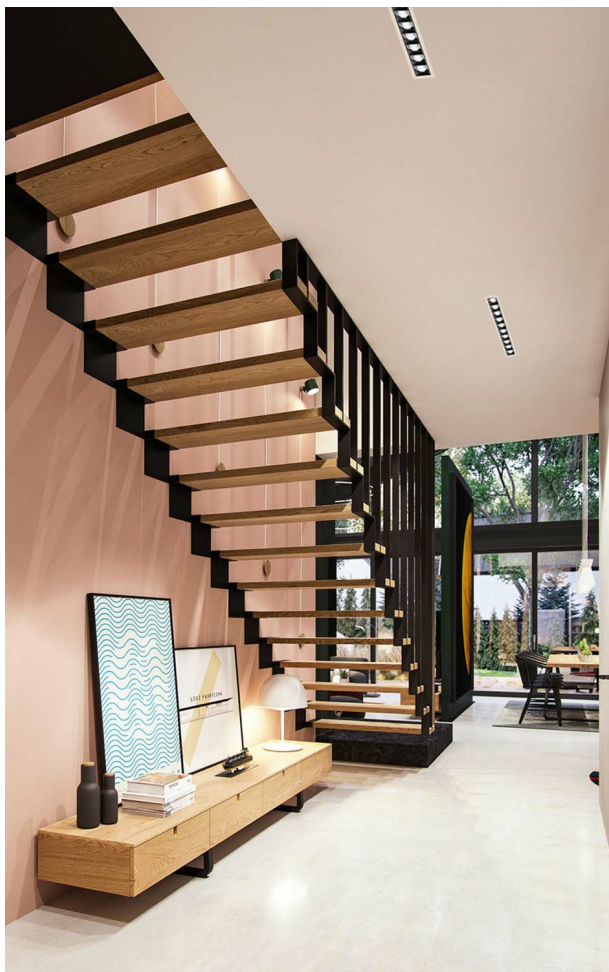

Ambiance

Ambiance

Autre

FICHE ACTUALISÉE LE 28/11/2023