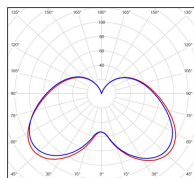

Avenue 3

catalogue 2020 p. 262

réf. 103002008

EAN. 3663660193009

Modèle ①

Données techniques

Tension nominale	200 à 240 - 50/60Hz
Plage de tension d'entrée	100 - 240 V AC
Driver output	-
Alimentation output	-
Classe	1
IP	44
IK	-
Diffuseur	Verre clair
Paralume	-
Source	Module LED intégré
Température de couleur réelle	3000°K warm white
Flux total sortant	1444 lm
Consommation totale	35 W
Classe énergétique	A++ / A
Efficacité lumineuse	41
IRC	82
SDCM	-

Espacement
conseillé 7 m
(PMR Emoy - 20 lux)
Hauteur de placement 2,5 m
Largeur du placement 2,5 m

Optique	-
Dimmable	Non
Ta	-
Durée de vie LED	50000 h (L90/B50)
Plage de température ambiante	-10 ~50°C
UGR	-
ULR	-
Groupe de risque photobiologique	IEC/EN 62471
Distorsion harmonique THDI	-
Fixation	Oui
Détection	Non
Avec prise IP55	Non

Données logistiques

Dimensions du modèle	H.1060 L.282 P.282
Poids net	5.610 Kg
Poids brut	7.510 Kg
Dimensions colis 1	H.340 L.340 P.880

Certifications et garanties

CE	Oui
UL	Non
EAC	Oui
RoHS	Oui
ENEC	Non
Anti-corrosion	25 ans
Technique	5 ans
Electronique	5 ans