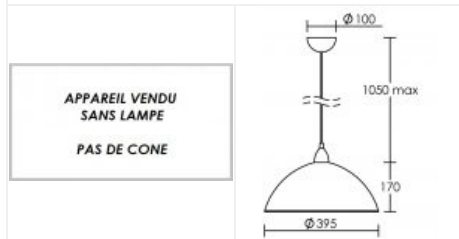

SYRA 3 E27 translucide

Suspension décorative IP20, réflecteur verre, lampe non fournie

Code : **0482**

Caractéristiques techniques

Utilisation	intérieure	Puissance nominale / absorbée	1 x 100 W
IP	IP20	Tension / Fréquence / Intensité	230 V ; 50/60 Hz
IK	IK02	Driver / Alimentation	Direct sur réseau sans alimentation
Classe	Classe 2 - double isolation	Facteur de puissance	dépend de la lampe utilisée
Résistance au feu	850°C	Température d'utilisation	+10 °C / +35 °C
Mode de montage	Suspension	Variation	dépend de la lampe utilisée
Matières / Coloris n°1	support : patère / barre / base acier	Poids net	2.52 kg
Matières / Coloris n°2	verre strié	Compatible minuterie	OUI
Orientation du produit	fixe	Compatible détection	OUI
Nombre et type de source	Plusieurs types de sources possibles - 1 lampe non fournie	Câblage	1m de câble : possibilité de raccourcir le câble par la patère.
Douille / Culot	E27		