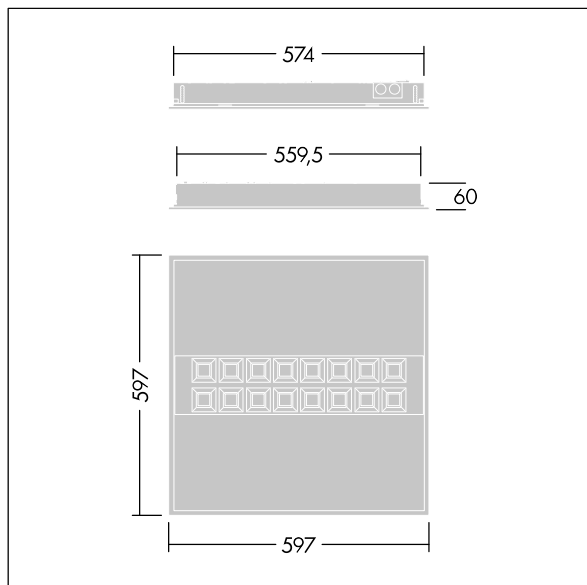

IQ Beam

THORN

96635332 IQ BEAM 4300-840 MC HF Q600

LED 36W IQBM_HO-840MC	IEC EN 60598-1 RG 1		IP20	IK03		CE			650 °C	T _a -20 +40	
-----------------------	---------------------	--	------	------	--	----	--	--	--------	---------------------------	--

IQ Beam

Luminaire LED modulaire et encastré avec optique linéaire, pour les plafonds à fers apparents, en placoplâtre et à fers cachés. Flux fixe, Driver. Classe électrique I, IP20, Résistance aux impacts : IK03. Corps : acier blanc laqué. Diffuseur : Réflecteur mini-cellule. Compatible à une installation en assise, installation en recouvrant en option. Livré avec LED 4 000 K.

Dimensions : 597 x 597 x 60 mm
Puissance du luminaire: 35,6 W
Flux lumineux du luminaire: 4300 lm
Efficacité lumineuse du luminaire: 121 lm/W
Poids : 4,2 kg

TLG_IQBM_F_MC.jpg

TLG_IQBM_M_LDQMC.wmf

TLG_SP_0044906.ltd

Position de la lampe: STD - Standard
Source lumineuse: LED
Flux lumineux du luminaire*: 4300 lm
Efficacité lumineuse du luminaire*: 121 lm/W
Indice min. de rendu des couleurs: 80
Convertisseur: 1 x 87500781 LC 38/700/54 fixC Ip
SNC2
Rend.: 1,00 Rend. Sup.: 0,00 Rend. Inf.: 1,00