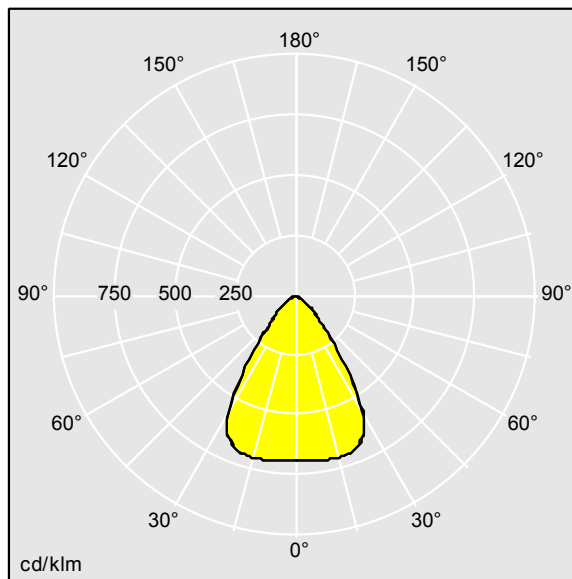

IQ Beam

THORN

96635332 IQ BEAM 4300-840 MC HF Q600

LED 36W IQBM_HO-840MC	IEC EN 60598-1 RG 1		IP20	IK03		CE			650 °C	T _a -20 +40	
-----------------------	---------------------	--	------	------	--	----	--	--	--------	---------------------------	--

IQ Beam

Luminaire LED modulaire et encastré avec optique linéaire, pour les plafonds à fers apparents, en placoplâtre et à fers cachés. Flux fixe, Driver. Classe électrique I, IP20, Résistance aux impacts : IK03. Corps : acier blanc laqué. Diffuseur : Réflecteur mini-cellule. Compatible à une installation en assise, installation en recouvrant en option. Livré avec LED 4 000 K.

Dimensions : 597 x 597 x 60 mm
Puissance du luminaire: 35,6 W
Flux lumineux du luminaire: 4300 lm
Efficacité lumineuse du luminaire: 121 lm/W
Poids : 4,2 kg

TLG_IQBM_F_MC.jpg

TLG_IQBM_M_LDQMC.wmf

TLG_SP_0044906.ltd

Position de la lampe: STD - Standard
Source lumineuse: LED
Flux lumineux du luminaire*: 4300 lm
Efficacité lumineuse du luminaire*: 121 lm/W
Indice min. de rendu des couleurs: 80
Convertisseur: 1 x 87500781 LC 38/700/54 fixC Ip
SNC2
Rend.: 1,00 Rend. Sup.: 0,00 Rend. Inf.: 1,00