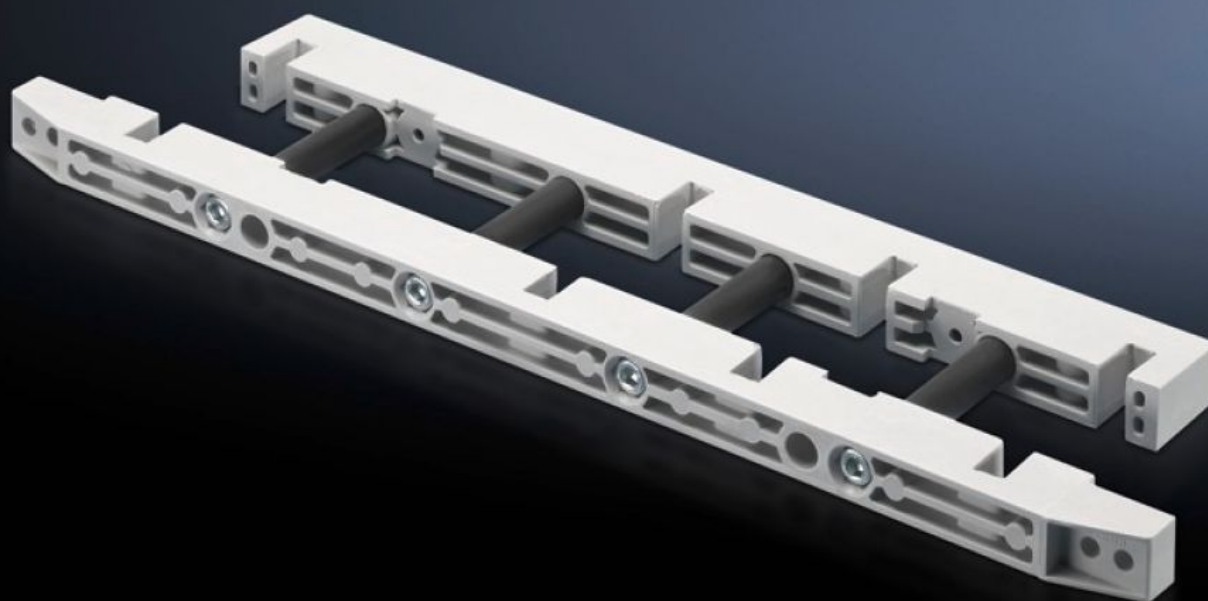

Rittal – The System.

Faster – better – everywhere.

SV 9674.410

Supports de jeux de barres

État: 27/05/2024 (La source: rittal.com/fr-fr)

ENCLOSURES

POWER DISTRIBUTION

CLIMATE CONTROL

IT INFRASTRUCTURE

SOFTWARE & SERVICES

FRIEDHELM LOH GROUP

SV 9674.410 - Supports de jeux de barres pour zone de coupe-circuits

Supports de jeux de barres pour les jeux de barres de distribution de la zone de coupe-circuits.

Caractéristiques

| | |
|-----------------------------|--|
| Référence | SV 9674.410 |
| Description produit | Supports de jeux de barres pour les jeux de barres de distribution de la zone de coupe-circuits. |
| Matériau | Polyester thermodurcissable |
| Composition de la livraison | Équerres de fixation et vis inclus |
| Convient aux jeux de barres | Barres de cuivre plates |
| Convient aux jeux de barres | Largeur: 100 Hauteur: 10 mm |
| Nombre de pôles | 3 pôles 4 pôles |
| Unité d'emballage | 1 p. |
| Poids/UE | 1,26 kg |
| Numéro du tarif douanier | 85469010 |
| EAN | 4028177613430 |
| ETIM 7.0 | EC001900 |
| ECLASS 8.0 | 27400613 |