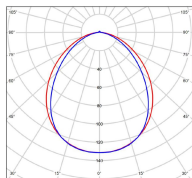

Données techniques

Tension nominale	230V AC
Plage de tension d'entrée	220 - 240 V AC
Driver output	-
Alimentation output	-
Classe	2
IP	65
IK	-
Diffuseur	Verre dépoli
Paralume	Non
Source	G9
Température de couleur réelle	-
Flux total sortant	- lm
Consommation totale	- W
Classe énergétique	Classe de la lampe (non fournie)
Efficacité lumineuse	-
IRC	-
SDCM	-
Espacement conseillé	- m
(PMR Emoy - 20 lux)	
Hauteur de placement	- m
Largeur du placement	- m
Optique	-
Dimmable	-
Ta	-
Durée de vie LED	-
Plage de température ambiante	-10 ~50°C
UGR	-
ULR	-
Distorsion harmonique THDI	-
Fixation	Oui
Détection	Non
Avec prise IP55	Non

Données logistiques

Dimensions du modèle	H.45 L.200 P.74
Poids net	0.610 Kg
Poids brut	0.650 Kg
Dimensions colis 1	H.53 L.213 P.83

Certifications et garanties

CE	Oui
UL	Non
EAC	Oui
RoHS	Oui
ENEC	Non
Anti-corrosion	25 ans (sur Aluminium)
Technique	5 ans
Electronique	5 ans