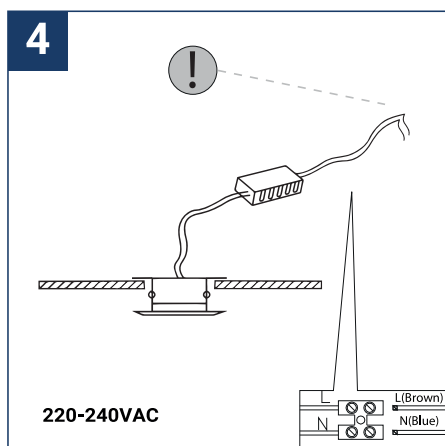

Ref : 7744-7745-7746-7747-7748-7749-7754-7755-7756-7757-7766-7767-77551
77571-77575-77664-79040-779050

<https://www.miidex.com/283-connecteurs-etanches-et-boites-de-derivation>