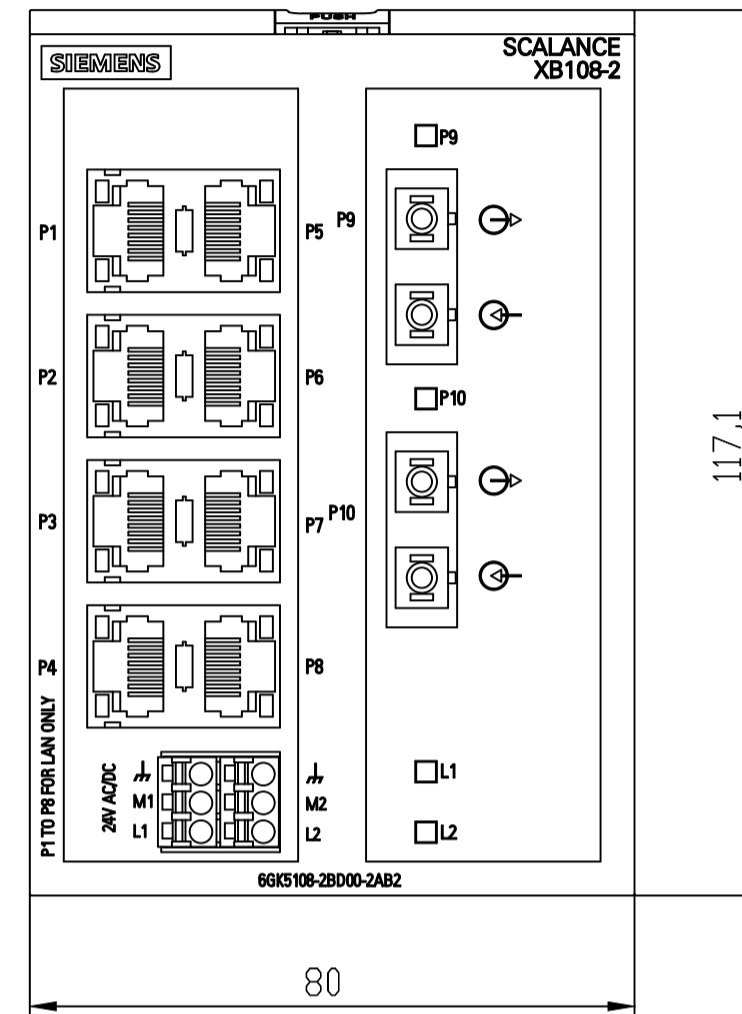

Vorne offen / Front open

Vorne / Front

Links / Left

Oben / Top

Alle Bemessungswerte sind in Millimeter (mm) angegeben.
All dimensions are in millimeters (mm).

SIEMENS	66K51082BD002AB2_001	
	Format / Size: DIN A2	Maßstab / Scale: 1:1