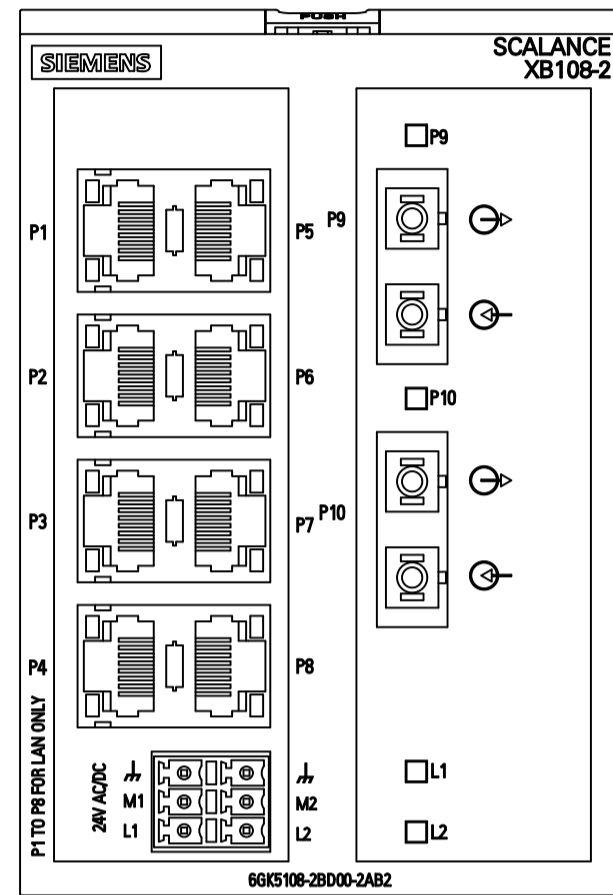

Vorne offen / Front open

Vorne / Front

Links / Left

Oben / Top

Alle Bemessungswerte sind in Millimeter (mm) angegeben.
All dimensions are in millimeters (mm).

SIEMENS	66K51082BD002AB2_001	
	Format / Size: DIN A2	Maßstab / Scale: 1:1