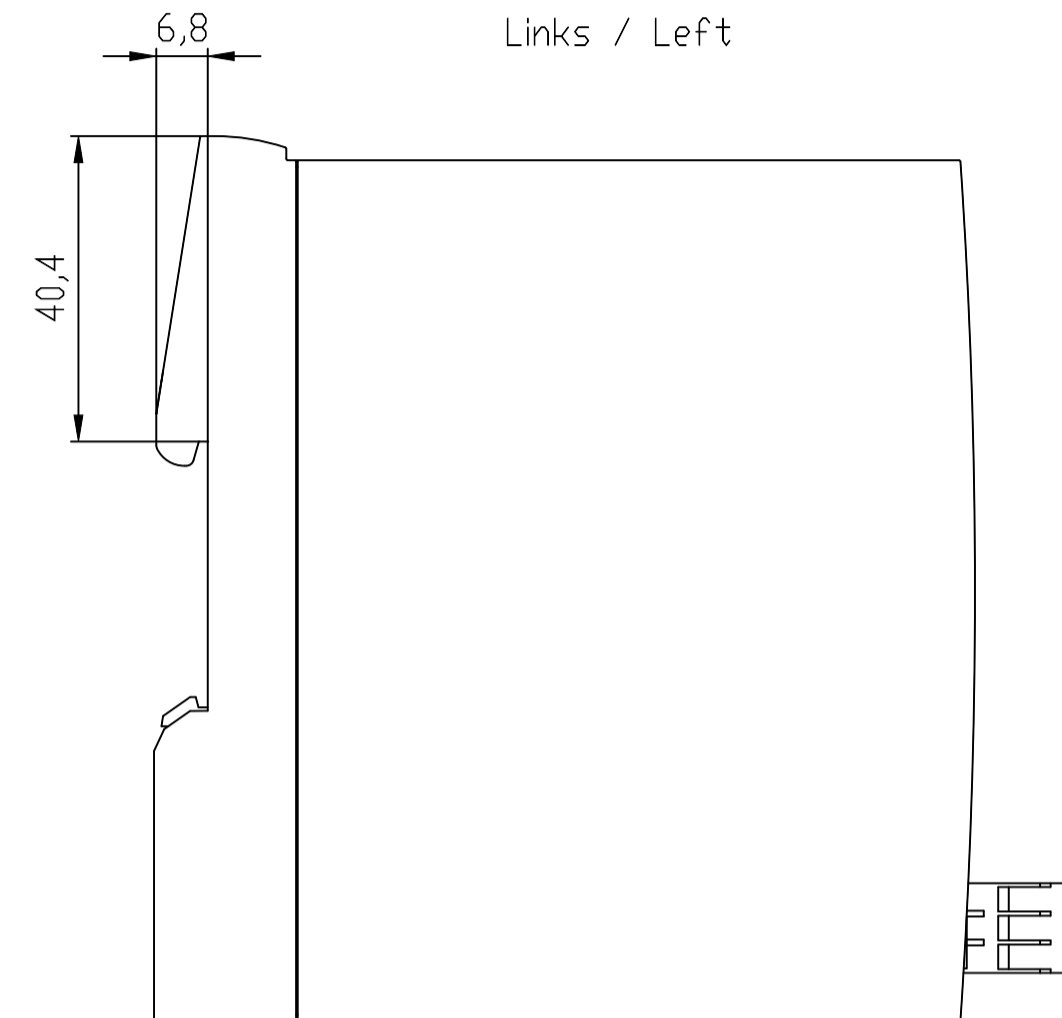

Vorne offen / Front open

Vorne / Front

Links / Left

Oben / Top

Alle Bemessungswerte sind in Millimeter (mm) angegeben.
All dimensions are in millimeters (mm).

SIEMENS	66K51082BD002AB2_001	
	Format / Size: DIN A2	Maßstab / Scale: 1:1