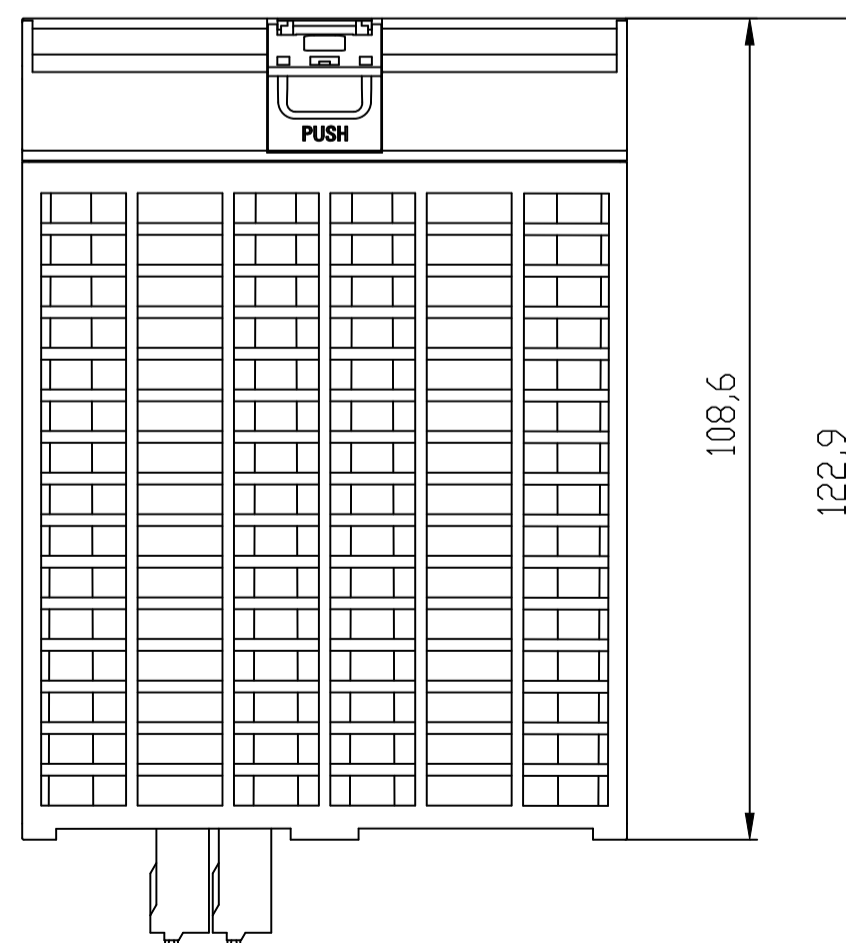

Vorne offen / Front open

Vorne / Front

Links / Left

Oben / Top

Alle Bemessungswerte sind in Millimeter (mm) angegeben.
All dimensions are in millimeters (mm).

SIEMENS	66K51082BD002AB2_001	
	Format / Size: DIN A2	Maßstab / Scale: 1:1