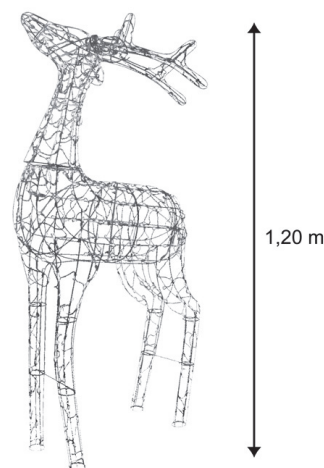

REINDEER

40300-W0

 **FESTILIGHT**
LIGHT UP YOUR LIFE !

40300-W0

Sublimez votre décoration avec notre sujet lumineux Reindeer de 1,20m de hauteur ! Sa structure métal blanche est illuminée par 120 LED blanches très basse tension. Avec un poids de 3,5kg, il est aussi bien conçu pour l'intérieur que pour l'extérieur. Ce sujet 31V est à lester ou fixer au sol (lest et fixation non fournis).

CARACTÉRISTIQUES TECHNIQUES

Dimensions (L x l x h) : **0,00 x 0,00 x 120,00**
Poids : **5,000**
Nombre d'ampoules : **240**
Couleur led : **BLANC**
Animation : **0**

Tension (V) : **31,0**
Puissance (W) : **5,0**
Usage : **EXTERIEUR**
Indice de protection (IP) : **44**
Classe électrique : **3**

EMBALLAGE

Gencod : **3700185651307**
Dimensions (L x l x h) : **67,00 x 23,00 x 82,00**
Poids : **5,000**
Type emballage : **CARTON_KRAFT**

CARTON PCB

Quantité : **1**
Poids : **5,000**
Dimensions (L x l x h) : **67,00 x 23,00 x 80,00**