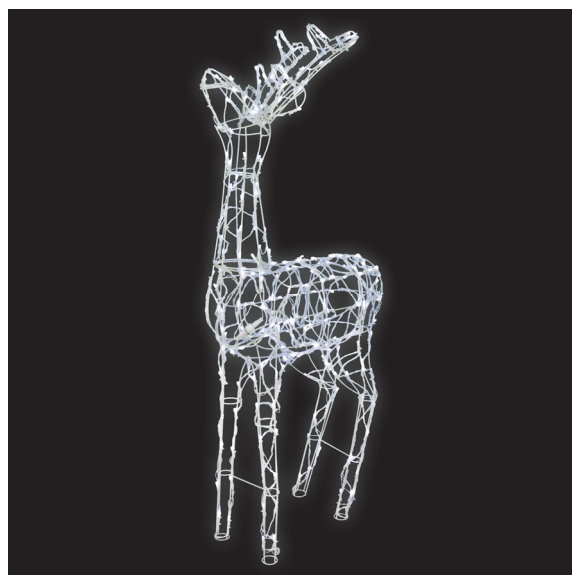

REINDEER

40300-W0

 **FESTILIGHT**
LIGHT UP YOUR LIFE !

40300-W0

Sublimez votre décoration avec notre sujet lumineux Reindeer de 1,20m de hauteur ! Sa structure métal blanche est illuminée par 120 LED blanches très basse tension. Avec un poids de 3,5kg, il est aussi bien conçu pour l'intérieur que pour l'extérieur. Ce sujet 31V est à lester ou fixer au sol (lest et fixation non fournis).

CARACTÉRISTIQUES TECHNIQUES

Dimensions (L x l x h) : **0,00 x 0,00 x 120,00**
Poids : **5,000**
Nombre d'ampoules : **240**
Couleur led : **BLANC**
Animation : **0**

Tension (V) : **31,0**
Puissance (W) : **5,0**
Usage : **EXTERIEUR**
Indice de protection (IP) : **44**
Classe électrique : **3**

Matière du câble : **PVC**
Couleur du câble : **BLANC**
Raccordable : **0**

DÉCOR ÉLÉGANT: Sublimez vos places, ruelles et mairies avec notre large gamme de décors élégants. Ces décors à poser et sujets lumineux apporteront une touche de lumière à vos décors.