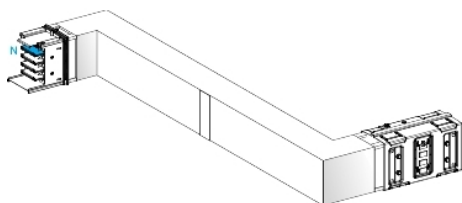

# KSA630DZCH41F

Canalis KSA - Zed horiz. coupe feu 630A - Dr./  
Gau. - A&C=300mm - B=700-1200mm

### Principales

Gamme de produit	Canalis
Nom du produit	KS
Nom de l'appareil	KSA
Type d'offre	Advanced
Type de produit ou équipement	Coude zed
Description du jeu de barre	Écran coupe-feu sur sur mesure côté (un seul côté)
Compatibilité produit	Canalis KSA goulotte jeu de barre 500...1000 A
Application	Changement de direction
Conductors material	Aluminium
Polarité gaine électrique du jeu de barre	3L + N + PE
[Ie] courant assigné d'emploi	630 A à 35 °C
Degré de protection IP	IP55 se conformer à CEI 60529
Tension assignée de service (Us)	230...690 V
Fréquence du réseau	50/60 Hz
Angle de fonctionnement	90 °
Type de changement de direction	Direction 1: de chant à droite - neutre à haut Direction 2: de chant à gauche - neutre à haut
Couleur	Blanc (RAL 9001)
Type de dimension	Sur mesure
Longueur	290 Mm pour côté A 700...1200 Mm pour côté B 290 mm pour côté C

### Complémentaires

Largeur	113 mm
Profondeur	146 mm
Emplacement de montage	Sur la goulotte
Raccordement électrique	Contact coulissant lubrifié
Mode d'installation	Par vis
Normes	CEI 61439-1 CEI 61439-6