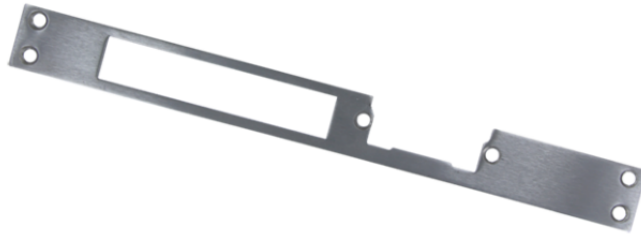

## FAÇADE INOX DOUBLE CARTE

Tête pour montage gâche - double empennage - Inox - longueur 130mm

---

**1272/I**

## **FAÇADE INOX DOUBLE CARTE**