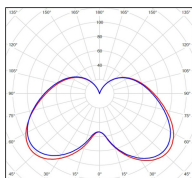

Avenue 3

catalogue 2020 p. 262

réf. 103023009

EAN. 3663660193122

Modèle 6

Données techniques

Tension nominale	200 à 240 - 50/60Hz
Plage de tension d'entrée	100 - 240 V AC
Driver output	-
Alimentation output	-
Classe	1
IP	44
IK	-
Diffuseur	Verre clair
Paralume	-
Source	Module LED intégré
Température de couleur réelle	3000°K warm white
Flux total sortant	1444 lm
Consommation totale	35 W
Classe énergétique	A++ / A
Efficacité lumineuse	41
IRC	82
SDCM	-
Espacement conseillé (PMR Emoy - 20 lux)	7 m
Hauteur de placement	2,5 m
Largeur du placement	2,5 m
Optique	-
Dimmable	Non
Ta	-
Durée de vie LED	50000 h (L90/B50)
Plage de température ambiante	-10 ~50°C
UGR	-
ULR	-
Groupe de risque photobiologique	IEC/EN 62471
Distorsion harmonique THDI	-
Fixation	Oui
Détection	Non
Avec prise IP55	Non

Données logistiques

Dimensions du modèle	H.981 L.282 P.282
Poids net	8.340 Kg
Poids brut	10.680 Kg
Dimensions colis 1	H.340 L.340 P.1170

Certifications et garanties

CE	Oui
UL	Non
EAC	Oui
RoHS	Oui
ENEC	Non
Anti-corrosion	25 ans
Technique	5 ans
Electronique	5 ans