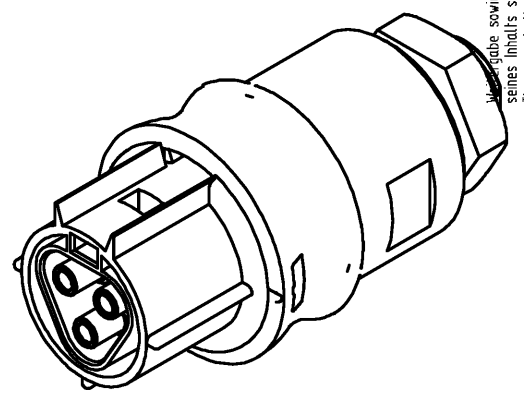

These dimensions will be especially checked at delivery
 Only inspection dimensions
 With /E marked dimensions are only valid for internal use

Diese Maße werden bei Abnahme besonders geprüft
 Ausschließlich Prüfmaße
 Mit /E gekennzeichnete Maße sind nur für interne Zwecke gültig

Auslieferungszustand
 delivery status

Verpackungseinheit: je 100 Stück
 packaging unit: per 100

96.031.2155.7	RST2013F B2 M03 H GN02	grün /green
Bestellnummer /Order number	Typ /Type	Farbe /color
Weitere Daten siehe KATALOG oder eKatalog. Additional data see CATALOG or eCatalog.		www.wieland-electric.com eshop.wieland-electric.com

Öffnungsbild siehe 96.031.2153.1 14K
 opening dimension see 96.031.2153.1 14K

Tolerierung Size ISO 14405(®)/Tolerance system Size ISO 14405(®). (This ISO-standard describes the envelope principle. According to the envelope principle the deviations of form and parallelism are limited by the size tolerances).		ja/yes <input checked="" type="checkbox"/> Stoffverbots- und Deklarationsliste nach WN 5020.010 ist einzuhalten. Conformity with Wieland document WN 5020.010 e (list of prohibited / declarable hazardous substances) to be declared!	
Freitoleranz nach General tolerance	CAD - Zeichnung, keine manuellen Änderungen CAD - drawing, no manual modifications allowed	1.Verwendung: First Use:	Blatt: 1 von 1 Sheet: of 1
	Werkstoff/Material	2015 Tag/Date Name	Zeichnung Nr./Drawing No.
		gezeichnet drawn 22.07. HoffmannT	96.031.2155.7 13K
	Maßstab/Scale	geprüft checked - -	
	1:1	Normgepr. Stand. check - -	
	Vol. mm ³ Of l./Surf. mm ²	Ersatz für/Replacement for: -	
		Type	Benennung/Title
	wieland www.wieland-electric.com		BUCHSENTEIL female connector
Index	Datum / Blatt Date / Sheet		
Änderung/Revision			