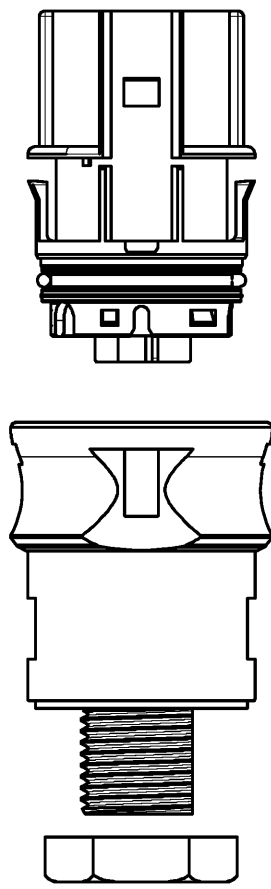

These dimensions will be especially checked at delivery
 Only inspection dimensions
 With /E marked dimensions are only valid for internal use

Diese Maße werden bei Abnahme besonders geprüft
 Ausschließlich Prüfmaße
 Mit /E gekennzeichnete Maße sind nur für interne Zwecke gültig

Auslieferungszustand
 delivery status

Verpackungseinheit: je 100 Stück
 packaging unit: per 100

96.031.2155.7	RST2013F B2 M03 H GN02	grün /green
Bestellnummer /Order number	Typ /Type	Farbe /color
Weitere Daten siehe KATALOG oder eKatalog. Additional data see CATALOG or eCatalog.		www.wieland-electric.com eshop.wieland-electric.com

Öffnungsbild siehe 96.031.2153.1 14K
 opening dimension see 96.031.2153.1 14K

Tolerierung Size ISO 14405(®)/Tolerance system Size ISO 14405(®). (This ISO-standard describes the envelope principle. According to the envelope principle the deviations of form and parallelism are limited by the size tolerances).		ja/yes <input checked="" type="checkbox"/> Stoffverbots- und Deklarationsliste nach WN 5020.010 ist einzuhalten. Conformity with Wieland document WN 5020.010 e (list of prohibited / declarable hazardous substances) to be declared!	
Freitoleranz nach General tolerance	CAD - Zeichnung, keine manuellen Änderungen CAD - drawing, no manual modifications allowed	1.Verwendung: First Use:	Blatt: 1 von 1 Sheet: of 1
	Werkstoff/Material	2015 Tag/Date Name	Zeichnung Nr./Drawing No.
		gezeichnet drawn 22.07. HoffmannT	96.031.2155.7 13K
	Maßstab/Scale	geprüft checked - -	
	1:1	Normgepr. Stand. check - -	
	Vol. mm ³ Of l./Surf. mm ²	Ersatz für/Replacement for: -	
		Type	Benennung/Title
	wieland www.wieland-electric.com		BUCHSENTEIL female connector
Index	Datum / Blatt Date / Sheet		
Änderung/Revision			