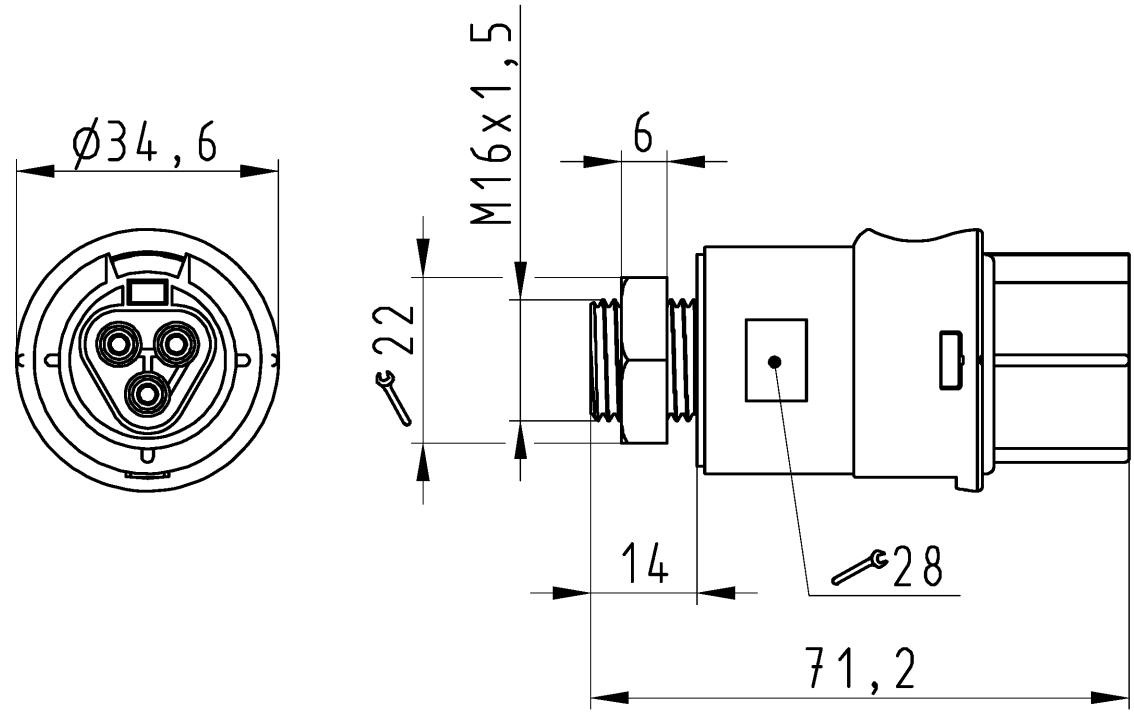

These dimensions will be especially checked at delivery
 Only inspection dimensions
 With /E marked dimensions are only valid for internal use

Diese Maße werden bei Abnahme besonders geprüft
 Ausschließlich Prüfmaße
 Mit /E gekennzeichnete Maße sind nur für interne Zwecke gültig

Auslieferungszustand
 delivery status

Verpackungseinheit: je 100 Stück
 packaging unit: per 100

96.031.2155.7	RST2013F B2 M03 H GN02	grün /green
Bestellnummer /Order number	Typ /Type	Farbe /color
Weitere Daten siehe KATALOG oder eKatalog. Additional data see CATALOG or eCatalog.		www.wieland-electric.com eshop.wieland-electric.com

Öffnungsbild siehe 96.031.2153.1 14K
 opening dimension see 96.031.2153.1 14K

Tolerierung Size ISO 14405(®)/Tolerance system Size ISO 14405(®). (This ISO-standard describes the envelope principle. According to the envelope principle the deviations of form and parallelism are limited by the size tolerances).		ja/yes <input checked="" type="checkbox"/> Stoffverbots- und Deklarationsliste nach WN 5020.010 ist einzuhalten. Conformity with Wieland document WN 5020.010 e (list of prohibited / declarable hazardous substances) to be declared!	
Freitoleranz nach General tolerance	CAD - Zeichnung, keine manuellen Änderungen CAD - drawing, no manual modifications allowed	1.Verwendung: First Use:	Blatt: 1 von 1 Sheet: of 1
	Werkstoff/Material	2015 Tag/Date Name	Zeichnung Nr./Drawing No.
		gezeichnet drawn 22.07. HoffmannT	96.031.2155.7 13K
	Maßstab/Scale	geprüft checked - -	
	1:1	Normgepr. Stand. check - -	
	Vol. mm ³ Of l./Surf. mm ²	Ersatz für/Replacement for: -	
		Type	Benennung/Title
	wieland www.wieland-electric.com		BUCHSENTEIL female connector
Index	Datum / Blatt Date / Sheet		
Änderung/Revision			