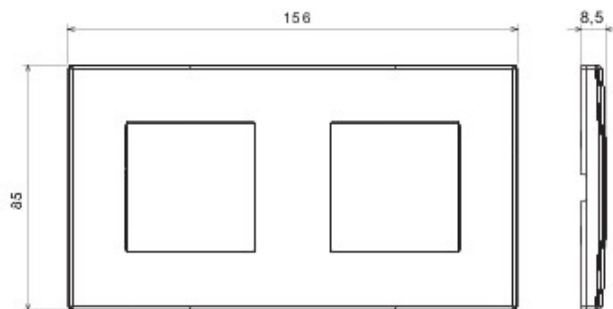

Appareillage résidentiel pour installation en boîte d'encastrement cloisons creuses ou maçonnerie, caractérisé par la sobriété et l'élégance de ses formes classiques. Les plaques en technopolymère sont disponibles en sept couleurs, de 1 poste (2 modules) à 5 postes (2+2+2+2+2 modules) et peuvent être installées indifféremment aussi bien en position horizontale qu'en verticale. La gamme, développée autour d'un ensemble de mécanismes monoblocs, est disponible en deux couleurs: blanc et ivoire, en finition brillante. Extensible grâce aux mécanismes modulaires de la gamme Chorus.

Catégorie	Plaque	Couleur	Crème
Matière	Technopolymère	Finition	Brillante
Description	2 postes	Type	Horizontale/Verticale
Entraxe	71 mm	Test du fil incandescent	650 °C
Thermopression avec bille	70 °C	Norme	EN 60669-1

### DIMENSIONS