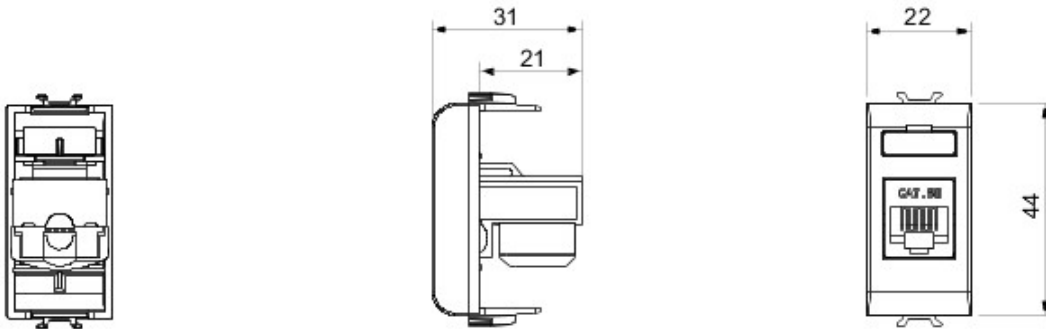

Vaste gamme d'interrupteurs, prises de courant (conformes aux normes nationales et internationales), prises de données, dispositifs pour la gestion du chauffage et du confort, signalisation d'alarmes techniques, éclairage de secours. Les modules Chorus sont proposés dans quatre coloris, blanc brillant, noir satiné, titane vernis et ivoire brillant et dans différentes modularités, 1/2, 1, 2 et 3 modules. Grâce aux supports destinés aux boîtes rectangulaires, carrées et rondes, vous pouvez créer des combinaisons infinies à partir de la gamme de plaques Chorus.

Catégorie	Prises données	Description	RJ45
Couleur	Ivoire	Catégorie d'utilisation	5e
Câbles	UTP	Connexion	Sans outil
Nombre de paires	4	Norme	EN 60603-7-2
N. de modules Chorus	1		

DIMENSIONS

NORMES ET HOMOLOGATIONS