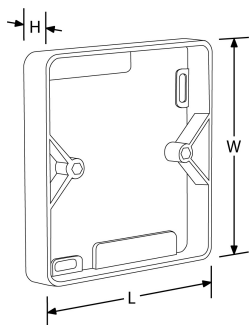

Description:

Socle de Montage pour Variateur Mural Cinématique ou Rotatif

Socle de montage en saillie de 15 mm pour faciliter l'installation du contrôleur mural cinématique AOne, avec ou sans boîtier arrière.

SKU Code

AU-A1ZBP

Schéma

Courbe polaire

Couleur

Feature & Benefits

Product Specs:

Dimensions	94 x94 x15mm	Gradation	Non
------------	--------------	-----------	-----