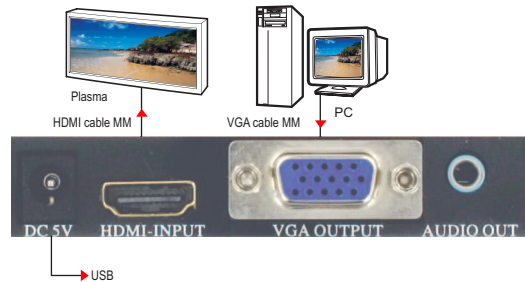

Répéteur HDMI 1.3 auto-alimenté 40m

HDMI 1.3 repeater 40m (131')

Répéteur HDMI 1.3 auto-alimenté 40 m

Prolonge un signal 1080p/UXGA jusqu'à 40 m
Aucune alimentation nécessaire, Plug and Play
Conforme HDCP
Compatible HDMI 1.3 DVI 1.0 & HDCP 1.1
HDMI : 1.65G bps(Simple voie)
Résolution d'entrée/sortie : VGA - SVGA - XGA - XGAi - UXGA - HD 480i - 576i
480p - 576p - 720p - 720p - 1080i - 1080p
Entrée & sortie : HDMI femelle
Dimensions (LxHxP) : 28 x 14 x 49 mm - Poids : 15g

HDMI 1.3 Repeater 40m (131')

Extends 1080p/UXGA up to 40 m transmission distance
No Power, Plug and play, easy to install
- HDMI HDCP is compliant with HDCP
Downward compatible with DVI 1.0 and HDCP 1.0
Operation frequency : up to 165Mhz
HDMI data rate : 1.65bps (single link)
Input/output resolution : VGA SVGA XGA UXGA HD480i 480p 720p 1080i 1080p
Input & output port : HDMI female
Dimensions (WxHxD) : 28x14x49mm (1.10x0.55x1.92") Weight : 15g

Convertisseur VGA + audio vers HDMI

VGA + audio to HDMI converter

VGA + audio HDMI converter

The VGA converter allows you to convert an analog signal and VGA video to a single HDMI.
Compliant with HDMI 1.3
VGA input : HD15 male cable
Resolution : 1920*1200@60Hz, 1920*1080@60Hz, 1600*1200@60Hz, 1360*768@60Hz
1280*1024@60Hz, 1280*800@60Hz, 1280*768@60Hz, 1280*720@60Hz
Audio input : Jack 3.5 mm cable
HDMI output up to 1080p
Power supply 5V ; USB cable

Référence/Part No. BSTVHI100X

Convertisseur HDMI vers VGA + audio

HDMI to VGA + audio converter

Convertisseur HDMI vers VGA + audio

Converti un signal HDMI vers un signal analogique RGBHV et audio stéréo
Bande passante : 1.65Gbps
Résolution : vidéo 1920x1080
Résolutions vidéo entrée/sortie : PC 640x480, 800x600, 1024x768, 1280x720
1280x768, 1920x1080
HD 480p/60Hz, 720p/60Hz, 1080p/60Hz
Sortie audio : stéréo
Port entrée : HDMI, DC in
Port sortie : VGA HD15 + Jack 3.5 stéréo femelle
Alimentation 5V : cordon USB
Dimensions (LxHxP) : 110x25x80 mm - Poids : 171g