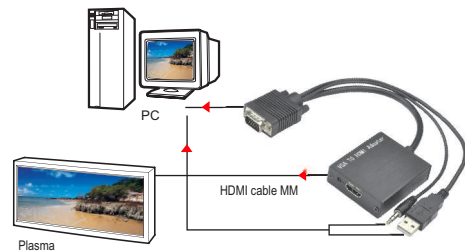

Répéteur HDMI 1.3 auto-alimenté 40m

HDMI 1.3 repeater 40m (131')

Répéteur HDMI 1.3 auto-alimenté 40 m

Prolonge un signal 1080p/UXGA jusqu'à 40 m
Aucune alimentation nécessaire, Plug and Play
Conforme HDCP
Compatible HDMI 1.3 DVI 1.0 & HDCP 1.1
HDMI : 1.65G bps(Simple voie)
Résolution d'entrée/sortie : VGA - SVGA - XGA - XGAi - UXGA - HD 480i - 576i
480p - 576p - 720p - 720p - 1080i - 1080p
Entrée & sortie : HDMI femelle
Dimensions (LxHxP) : 28 x 14 x 49 mm - Poids : 15g

HDMI 1.3 Repeater 40m (131')

Extends 1080p/UXGA up to 40 m transmission distance
No Power, Plug and play, easy to install
- HDMI HDCP is compliant with HDCP
Downward compatible with DVI 1.0 and HDCP 1.0
Operation frequency : up to 165Mhz
HDMI data rate : 1.65bps (single link)
Input/output resolution : VGA SVGA XGA UXGA HD480i 480p 720p 1080i 1080p
Input & output port : HDMI female
Dimensions (WxHxD) : 28x14x49mm (1.10x0.55x1.92") Weight : 15g

Référence/Part No. EXT-HDMI40

Convertisseur VGA + audio vers HDMI

Converti un signal analogique VGA et audio stéréo vers un signal HDMI
Résolutions 1.3 HDMI
Entrée VGA : cordon HD15 mâle
Résolutions : 920*1200@60Hz, 1920*1080@60Hz, 1600*1200@60Hz,
1360*768@60Hz, 1280*1024@60Hz, 1280*800@60Hz, 1280*768@60Hz
1280*720@60Hz
Entrée audio : cordon Jack 3.5 stéréo
Sortie HDMI jusqu'à 1080p
Alimentation 5V : cordon USB

Convertisseur VGA + audio vers HDMI

VGA + audio to HDMI converter

VGA + audio HDMI converter

The VGA converter allows you to convert an analog signal and VGA video to a single HDMI.
Compliant with HDMI 1.3
VGA input : HD15 male cable
Resolution : 1920*1200@60Hz, 1920*1080@60Hz, 1600*1200@60Hz, 1360*768@60Hz
1280*1024@60Hz, 1280*800@60Hz, 1280*768@60Hz, 1280*720@60Hz
Audio input : Jack 3.5 mm cable
HDMI output up to 1080p
Power supply 5V ; USB cable