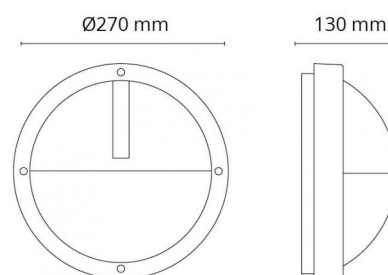

Codes-articles: **644644**
 EAN: 7021986446449
 SG code: 5046644644

Source lumineuse

Version: Twilight
 Type de source lumineuse: LED
 Wattage: 11,5W
 System wattage: 11.5W
 Luminous flux: 440lm
 Efficacité: 39 lm/W
 Tension: 230V
 Température des couleurs: 3000K
 Rendu des couleurs (CRI): Ra>80
 Facteur MacAdams: SDCM: 3
 Durée de vie: L70/B50>50,000
 Light distribution: Directe
 Optique: Plastic Opal
 Faisceau: 120°

Matériaux et finition

Embase: Aluminium
 Couleur: Noir (RAL 9004)
 Optique: Polycarbonate stabilisé aux UV

Montage/Connexion

Montage: Surface, Indoor / Outdoor
 Module: 1100
 Embrayage: Bornier sans vis
 Max. luminaires per circuit breaker: B10: 33, B16: 52, C10: 40, C16: 64

Dimensions (mm)

Diameter (D): 270
 Depth (D): 130
 Poids (brutto/netto): 1.855

Emballage

Dimensions de l'emballage: 270 x 270 x 130

7 0 2 1 9 8 6 4 4 6 4 4 9