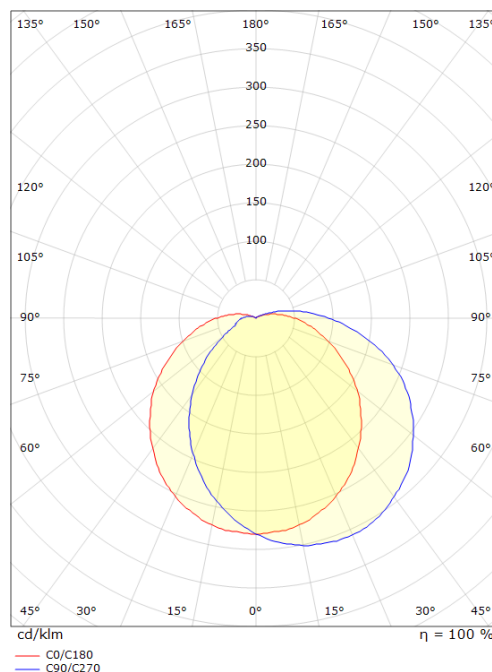

Codes-articles: **644644**
 EAN: 7021986446449
 SG code: 5046644644

Source lumineuse

Version: Twilight
 Type de source lumineuse: LED
 Wattage: 11,5W
 System wattage: 11.5W
 Luminous flux: 440lm
 Efficacité: 39 lm/W
 Tension: 230V
 Température des couleurs: 3000K
 Rendu des couleurs (CRI): Ra>80
 Facteur MacAdams: SDCM: 3
 Durée de vie: L70/B50>50,000
 Light distribution: Directe
 Optique: Plastic Opal
 Faisceau: 120°

Dimensions (mm)

Diameter (D): 270
 Depth (D): 130
 Poids (brutto/netto): 1.855

Emballage

Dimensions de l'emballage: 270 x 270 x 130

7 0 2 1 9 8 6 4 4 6 4 4 9