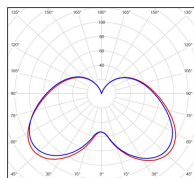

Avenue 3

catalogue 2020 p. 262

réf. 103055000

EAN. 3663660014663

Modèle 12

Données techniques

Tension nominale	200 à 240 - 50/60Hz
Plage de tension d'entrée	100 - 240 V AC
Driver output	-
Alimentation output	-
Classe	1
IP	44
IK	-
Diffuseur	PMMA opale
Paralume	-
Source	Module LED intégré
Température de couleur réelle	3000°K warm white
Flux total sortant	1727 lm
Consommation totale	35 W
Classe énergétique	A++ / A
Efficacité lumineuse	49
IRC	82
SDCM	-

Espacement
conseillé 7 m
(PMR Emoy - 20 lux)
Hauteur de placement 2,5 m
Largeur du placement 2,5 m

Optique	-
Dimmable	Non
Ta	-
Durée de vie LED	50000 h (L90/B50)
Plage de température ambiante	-10 ~50°C
UGR	-
ULR	-
Groupe de risque photobiologique	IEC/EN 62471
Distorsion harmonique THDI	-
Fixation	Oui
Détection	Non
Avec prise IP55	Non

Données logistiques

Dimensions du modèle	H.883 L.282 P.685
Poids net	9.250 Kg
Poids brut	11.880 Kg
Dimensions colis 1	H.890 L.300 P.670

Certifications et garanties

CE	Oui
UL	Non
EAC	Oui
RoHS	Oui
ENEC	Non
Anti-corrosion	25 ans
Technique	5 ans
Electronique	5 ans