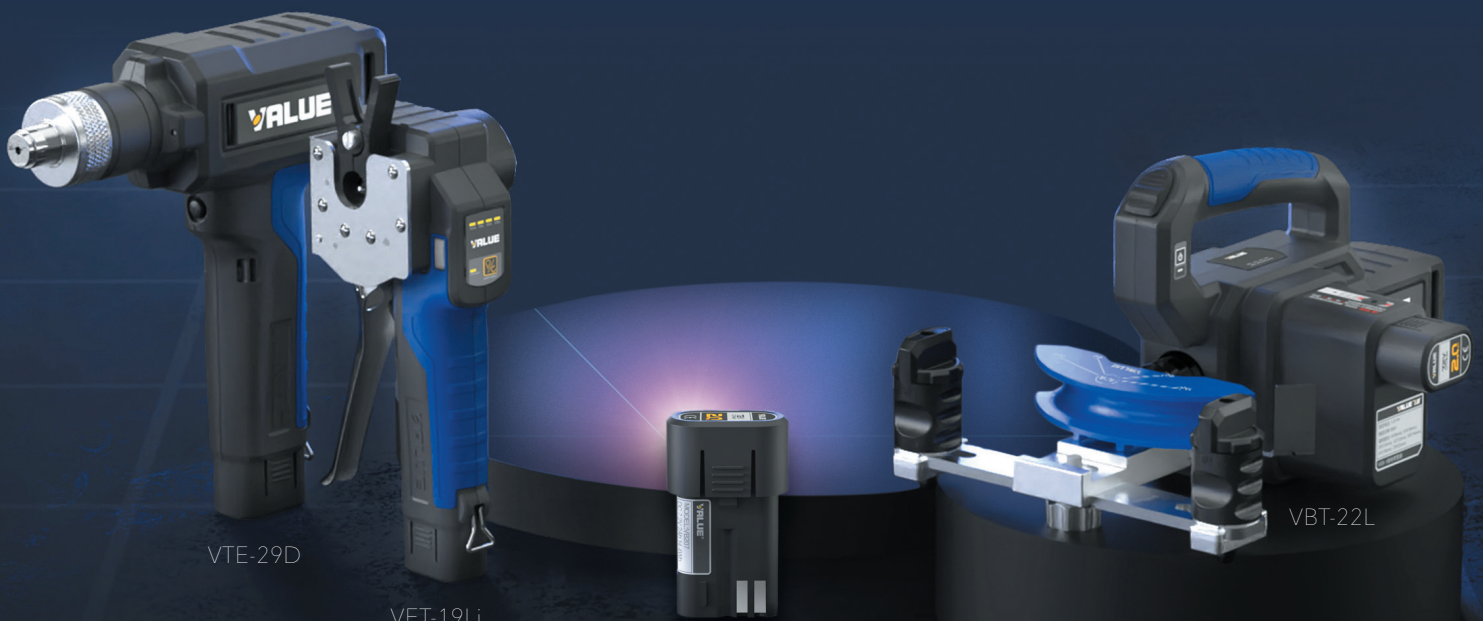

# Gamme Professionnelle d'outils sans fil CINTRER - DUDGEONNER - EMBOITER

Batterie lithium haute performance compatible avec les 3 outils  
Légère - Maniable - Charge rapide  
Livrée en coffret avec batterie et chargeur

Travaillez vos tubes  
plus efficacement  
plus rapidement

VTE-29D

VET-19Li

VBT-22L

**7.2V**  
LITHIUM **2.0** Ah