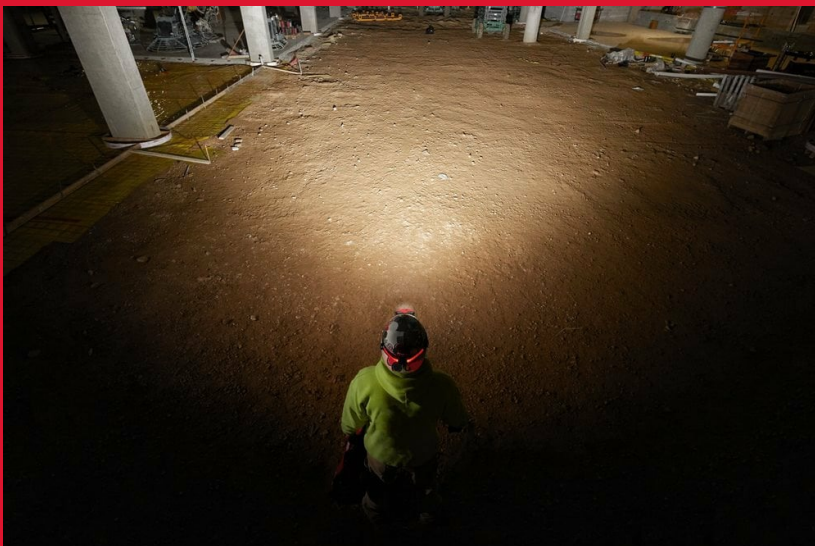

L4 HL-VIS-301

LAMPE FRONTALE RECHARGEABLE 600 LUMENS COMPATIBLE CASQUE

- La lampe frontale fournit un éclairage exceptionnel en toute sécurité avec une qualité TRUEVIEW™ de 600 Lumens avec au choix un faisceau ponctuel ou diffusé
- L'éclairage de sécurité dispose d'options fixes et clignotantes qui vous permettent de rester visible jusqu'à 400 m
- La pince pour casque comprend une bande élastique, un grip en silicone, deux clips de casque universels pour être compatible avec tous les casques
- Assure une autonomie d'une journée de travail, avec 5 réglages d'intensité
- IP53 résistant à l'eau et à la poussière et peut supporter des chutes jusqu'à 2 m
- Idéal pour les travaux en bordure de route, dans les tunnels ou sous terre et les professionnels travaillant autour d'équipements en mouvement
- Batterie REDLITHIUM™ rechargeable à tous moments grâce au câble USB-C intégré à partir d'une batterie externe ou directement sur secteur (prise non fournie)
- L'indicateur de charge permet de vérifier rapidement la charge de la batterie REDLITHIUM™ USB
- Câble USB inclus