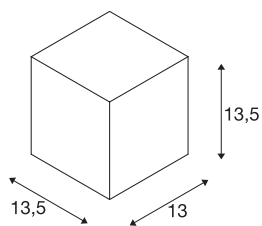

## BIG THEO

applique extérieure, anthracite, GU10/QPAR111, 75W max, IP44

L'applique de la gamme BIG THEO est composée d'aluminium et de verre qui recouvre la source. Adapté pour l'extérieur grâce à l'indice de protection IP44. Le raccordement électrique du luminaire, disponible en plusieurs coloris, s'effectue sur la tension secteur 230V. La gamme BIG THEO comporte également des appliques et des plafonniers alternatifs avec différentes douilles et peut donc être utilisée partout.

## INFORMATIONS TECHNIQUES

Réf.	229565
Source	QPAR111
Nombre de douilles	1
Lampes incluses	Non
Nombre de sorties lumineuses différentes	1
Code IP	IP 44
Montage	En saillie
Tension nominale primaire	220-240V ~50/60Hz
Classe de protection	I
Puissance en watts	75 W
Coloris	anthracite
Sortie lumineuse	direct
Largeur	13 cm
Hauteur	13.5 cm
Profondeur	13.5 cm
Poids net	1.034 kg
Poids brut	1.18 kg
Page du BIG WHITE	621