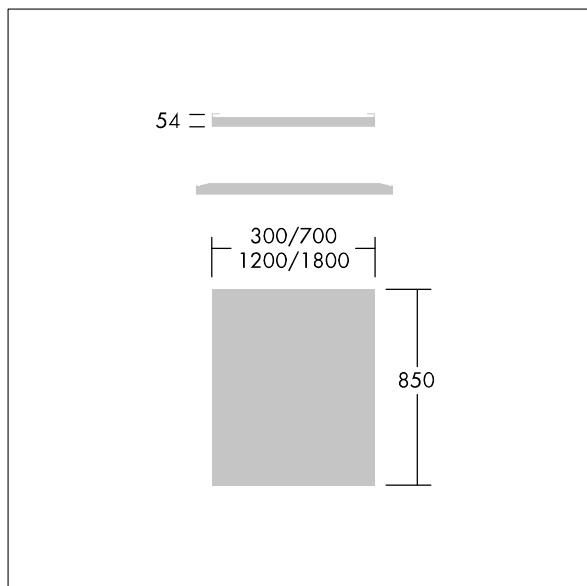

Arena Symphony

96628181 ARENA LED INFILL 700MM

THORN

Arena Symphony

Panneau de jonction pour le système LED Arena Symphony.

Dimensions : 700 x 850 x 50 mm

Poids : 6 kg

TLG_ARNS_M_RAFT.wmf