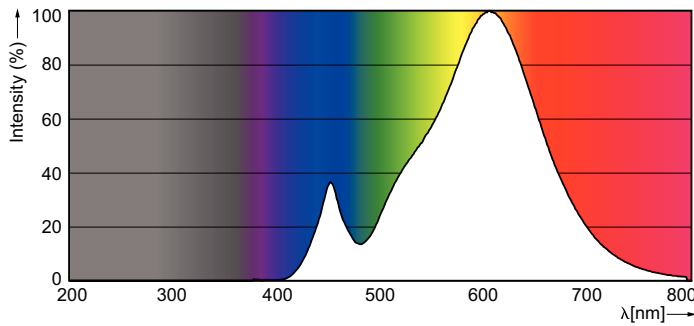

SDPO_LEDLSR_0003-Spectral Power distribution