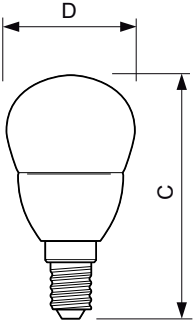

Données du produit

Caractéristiques générales		
Culot	E14 [E14]	
Conforme à la directive RoHS UE	Oui	
Durée de vie nominale (nom.)	15000 h	
Cycle d'allumage	50000X	
Type technique	5.5-40W	
Photométries et Colorimétries		
Code couleur	827 [CCT de 2 700 K]	
Flux lumineux (nom.)	470 lm	
Couleur	Blanc chaud (WW)	
Température de couleur proximale (nom.)	2700 K	
Efficacité lumineuse (valeur nominale)	85,45 lm/W	
Variation des coordonnées trichromatiques en fonction du temps de fonctionnement	<6	
Indice de rendu des couleurs (nom.)	80	
LLMF à la fin de la durée de vie nominale (nom.)	70 %	
Caractéristiques électriques		
Fréquence d'entrée	50 à 60 Hz	
Puissance (valeur nominale)	5,5 W	
Courant lampe (nom.)	50 mA	
Puissance équivalente	40 W	
Heure de démarrage (nom.)		0,5 s
Temps de chauffage à 60 % du flux lumineux (nom.)		0,5 s
Facteur de puissance (nom.)		0,5
Tension (nom.)		220-240 V
Températures		
Température maximale du boîtier (nom.)		85 °C
Gestion et gradation		
avec gradation		Non
Matériaux et finitions		
Finition de l'ampoule		Dépoli
Normes et recommandations		
Classe énergétique		A+
Consommation d'énergie kWh/1 000 h		6 kWh
Données logistiques		
Code de produit complet		871869647489100
Nom du produit de la commande		CorePro lustre ND 5.5-40W E14 827 P45 FR

LED ND 5.5-40W E14 827 220-240V P45 FR

Product	D	C
CorePro lustre ND 5.5-40W E14 827 P45 FR	45 mm	88 mm

Données photométriques

CorePro LEDlustre 40W E14 827 FR P45 ND

CorePro LEDcandle 40W E14 827 FR B35 ND