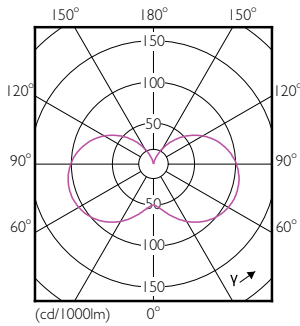

Données du produit

Caractéristiques générales		
Culot	E14 [E14]	
Conforme à la directive RoHS UE	Oui	
Durée de vie nominale (nom.)	15000 h	
Cycle d'allumage	50000X	
Type technique	5.5-40W	
Photométries et Colorimétries		
Code couleur	827 [CCT de 2 700 K]	
Flux lumineux (nom.)	470 lm	
Couleur	Blanc chaud (WW)	
Température de couleur proximale (nom.)	2700 K	
Efficacité lumineuse (valeur nominale)	85,45 lm/W	
Variation des coordonnées trichromatiques en fonction du temps de fonctionnement	<6	
Indice de rendu des couleurs (nom.)	80	
LLMF à la fin de la durée de vie nominale (nom.)	70 %	
Caractéristiques électriques		
Fréquence d'entrée	50 à 60 Hz	
Puissance (valeur nominale)	5,5 W	
Courant lampe (nom.)	50 mA	
Puissance équivalente	40 W	
Heure de démarrage (nom.)		0,5 s
Temps de chauffage à 60 % du flux lumineux (nom.)		0,5 s
Facteur de puissance (nom.)		0,5
Tension (nom.)		220-240 V
Températures		
Température maximale du boîtier (nom.)		85 °C
Gestion et gradation		
avec gradation		Non
Matériaux et finitions		
Finition de l'ampoule		Dépoli
Normes et recommandations		
Classe énergétique		A+
Consommation d'énergie kWh/1 000 h		6 kWh
Données logistiques		
Code de produit complet		871869647489100
Nom du produit de la commande		CorePro lustre ND 5.5-40W E14 827 P45 FR

LED ND 5.5-40W E14 827 220-240V P45 FR

Product	D	C
CorePro lustre ND 5.5-40W E14 827 P45 FR	45 mm	88 mm

Données photométriques

CorePro LEDlustre 40W E14 827 FR P45 ND

CorePro LEDcandle 40W E14 827 FR B35 ND