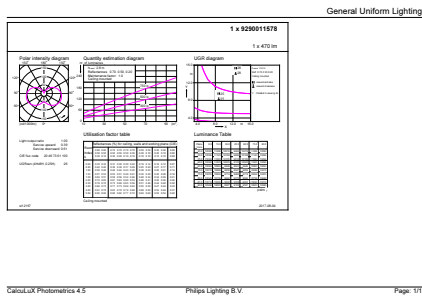

Données photométriques

CorePro LEDlustre 40W E14 827 FR P45 ND