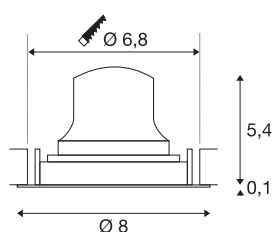

INFORMATIONS TECHNIQUES

Réf.	1005594
Orientable ou inclinable	Dispositif rotatif et pivotant
Code IP	IP 20
Classe de résistance aux chocs	IK 02
Résistance aux chocs	0.2 Joule
Montage	Encastrement
Détails de montage	Plafond
Courant / tension secondaire	200 mA
Classe de protection	III
Puissance en watts	7 W
Température ambiante minimale	-20 °C
Température ambiante maximale	40 °C
Lumen	730 lm
Température de couleur	4000 Kelvin
Angle de rayonnement	40 °
Coloris	noir
IRC	90
UGR ≤	22
Données LXXBXX	L80B50
Durée de vie	50000 h
Risk Group	2
Hauteur	5.5 cm

Diamètre	8 cm
Poids net	0.135 kg
Poids brut	0.165 kg
Forme de découpe	rond
Profondeur d'encastrement	8 cm
Diamètre d'encastrement	6.8 cm
Page du BIG WHITE	39