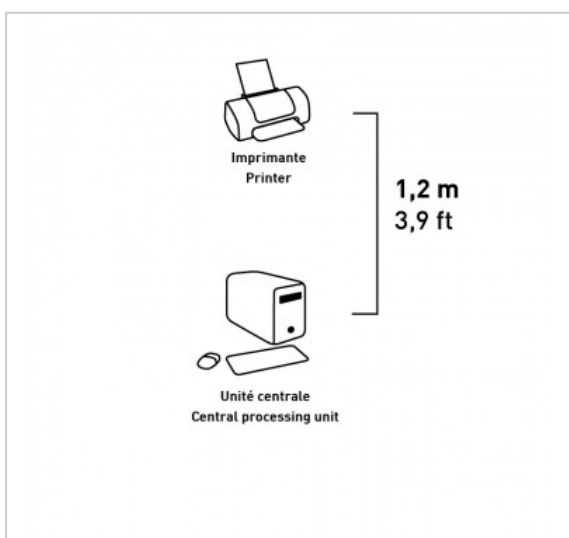

CORDON HDMI

HDMI 1.3 Type A Mâle / DVI-D Mâle - 1m20

Référence : 722738

FICHE TECHNIQUE

Connecteur 1	DVI-D
Connecteur 2	HDMI A
Genre 1	Mâle
Genre 2	Mâle
Type de produit	cordon
Longueur en m	1.20
Finition	nickel
Compatibilité 3D	0