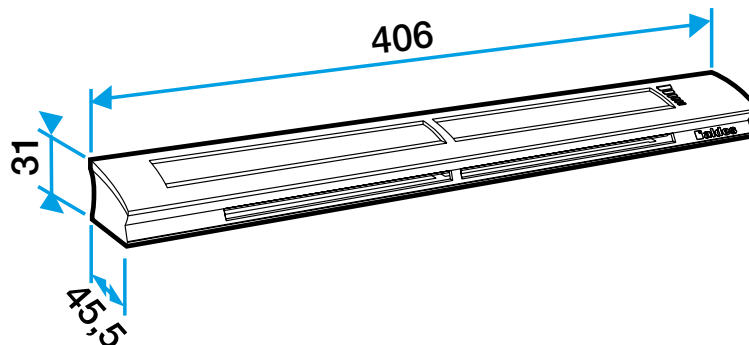

### Données dimensionnelles

Références	H (mm)	L (mm)	Fente (mm)	l (mm)	Section (cm <sup>2</sup> )
11014231	31	406	2 x (172 x 12)	45,5	04-31

Entraxe : 372 mm