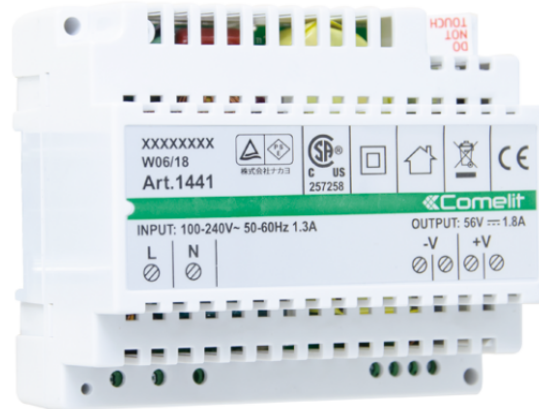

**1441**

**ALIMENTATION 110-230VAC / 55VDC, 100W IP (VIP)**

Alimentation 230Vca/110Vac de 100W 55Vcc sur rail DIN.

**1441**

## ALIMENTATION 110-230VAC / 55VDC, 100W IP (VIP)

### CARACTÉRISTIQUES PRINCIPALES

Applicable sur rail DIN	Yes
Nombre modules DIN (n°)	6