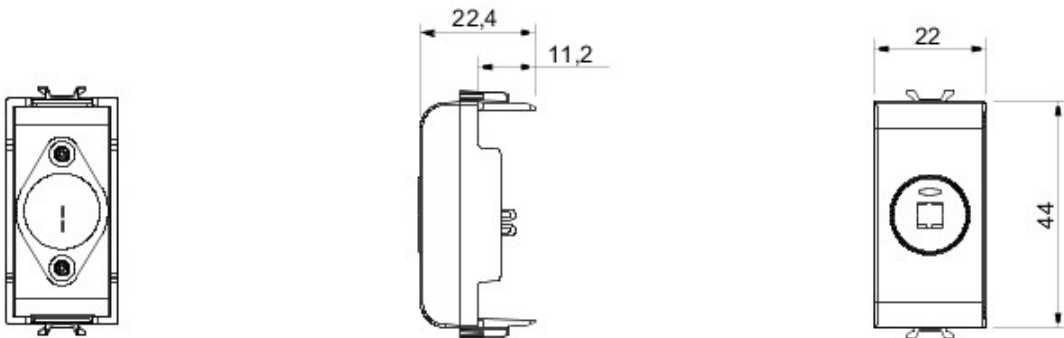

DIMENSIONS

GEWISS S.A.S. 1, Rue du Rio Salado 91940
Les Ulis Cedex
Tel : +33 1 64 86 80 80

www.gewiss.com
www.gewiss@gewiss.fr
Dernière mise à jour 08/08/2019

Les caractéristiques, dimensions, dessins et images sont communiqués à titre purement informatif et peuvent faire l'objet de modification sans aucun préavis