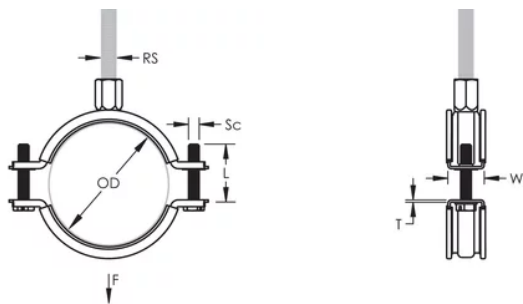

L'écrou de montage peut être fixé sur la tige filetée M8 ou M10, ce qui simplifie la manutention du matériel

La longueur des vis a été optimisée pour accommoder une plus large gamme de tuyaux, réduisant l'inventaire-

Article Number: 586020

Material: Steel; EPDM-SBR Rubber

Finish: Électrozingué

Color: Noir

Temperature: -50 à 110-°C

Outer Diameter: 190 – 200 mm

Rod Size: M8;M10

Width: 27-mm

Épaisseur: 2,25-mm

Screw Diameter: M6

Screw Length: 37-mm

Static Load: 3600 N

ADDITIONAL PRODUCT DETAILS

L'isolation est en caoutchouc-EPDM.

DIAGRAMS

AVERTISSEMENT