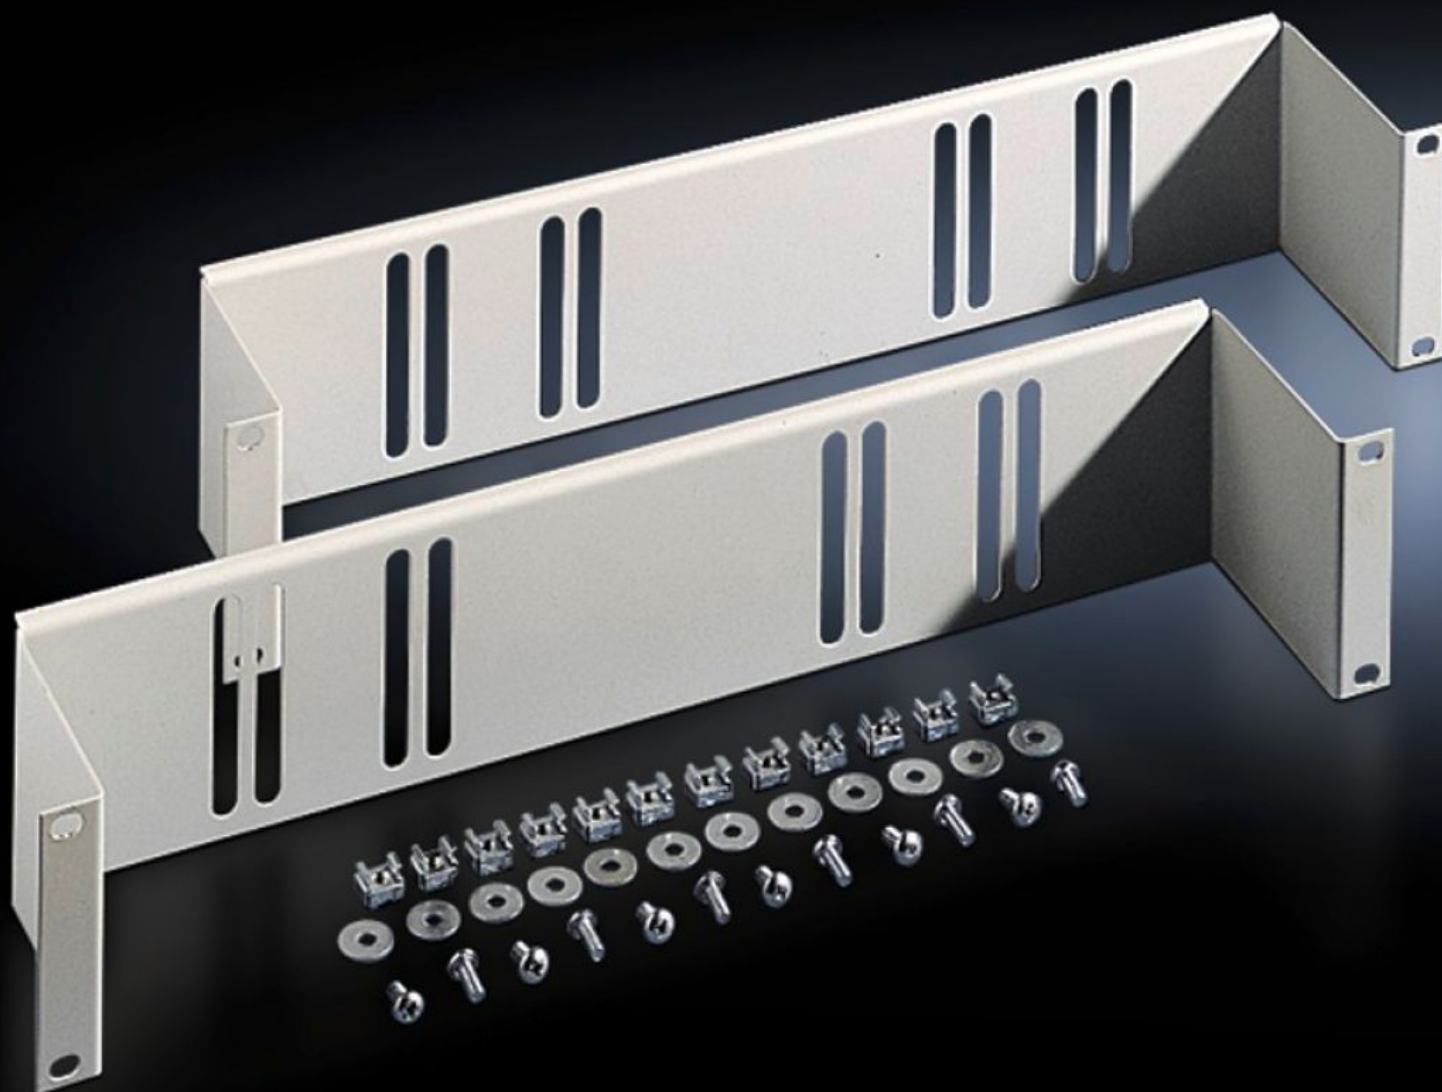

Rittal – The System.

Faster – better – everywhere.

DK 7050.035

Châssis 2 U

État: 28/10/2022 (La source: rittal.com/fr-fr)

ENCLOSURES

POWER DISTRIBUTION

CLIMATE CONTROL

IT INFRASTRUCTURE

SOFTWARE & SERVICES

FRIEDHELM LOH GROUP