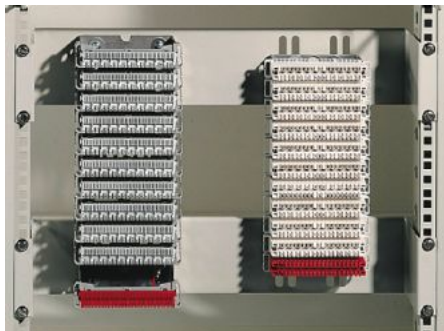

IT INFRASTRUCTURE

SOFTWARE & SERVICES

FRIEDHELM LOH GROUP

DK 7050.035 - Châssis 2 U pour jeu de montage LSA

Pour kit de montage LSA, pour recevoir les bacs de montage LSA / équerres de montage universelles au sein du niveau de montage 482,6 mm (19").

Caractéristiques

Référence	DK 7050.035
Description produit	Pour recevoir des bacs de montage LSA/équerres de montage universelles sur le plan de montage 19".
Matériau	Tôle d'acier
Finition	Laqué
Couleur	RAL 7035
Composition de la livraison	Matériel de fixation inclus
Dimensions	Profondeur: 98,5 mm
Unité d'emballage	2 p.
Poids/UE	1,372 kg
Taux de cuivre (kg / pièce)	0
Numéro du tarif douanier	83024900
EAN	4028177166233
ETIM 7.0	EC002620
ECLASS 8.0	27189261