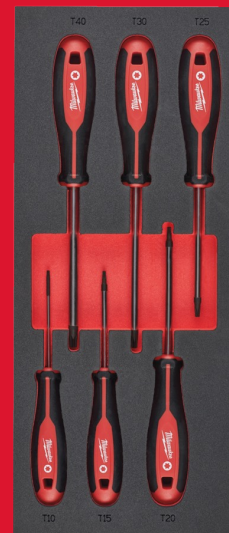

Screwdriver TX Set 2 Foam Insert - 6 pc

MODULE SERVANTE TOURNEVIS TRI-LOBE

- Poignée Tri-Lobe à couple élevé optimisé pour un confort maximal de l'utilisateur et idéal pour les applications à couple élevé
- Embouts magnétiques trempés assurent une durabilité et une rétention maximales des fixations
- La tige de la clé permet d'exercer un effet de levier supplémentaire.
- Anti-roulis à 3 côtés sur la poignée

Article Number	4932492392
Conditionné par	6
Contenu	T10x75, T15x75 , T20x100, T25x100, T30x125, T40x125
Dimension (mm)	45 x 178.5 x 417
Drawer size	1/3