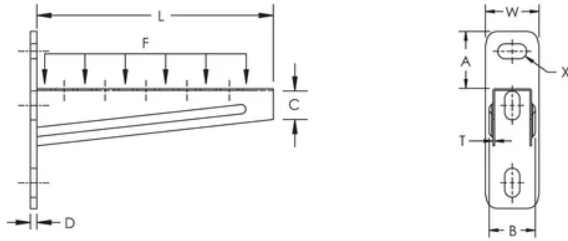

### CARACTÉRISTIQUES DU PRODUIT

Article Number: 311930

Material: Acier

Finish: Galvanisé à chaud

Longueur: 220-mm

Width: 50-mm

Static Load: 1125 N

A: 53,5-mm

B: 43-mm

C: 30-mm

D: 6-mm

X: 14 x 27-mm

Épaisseur: 1,5-mm

## DIAGRAMS