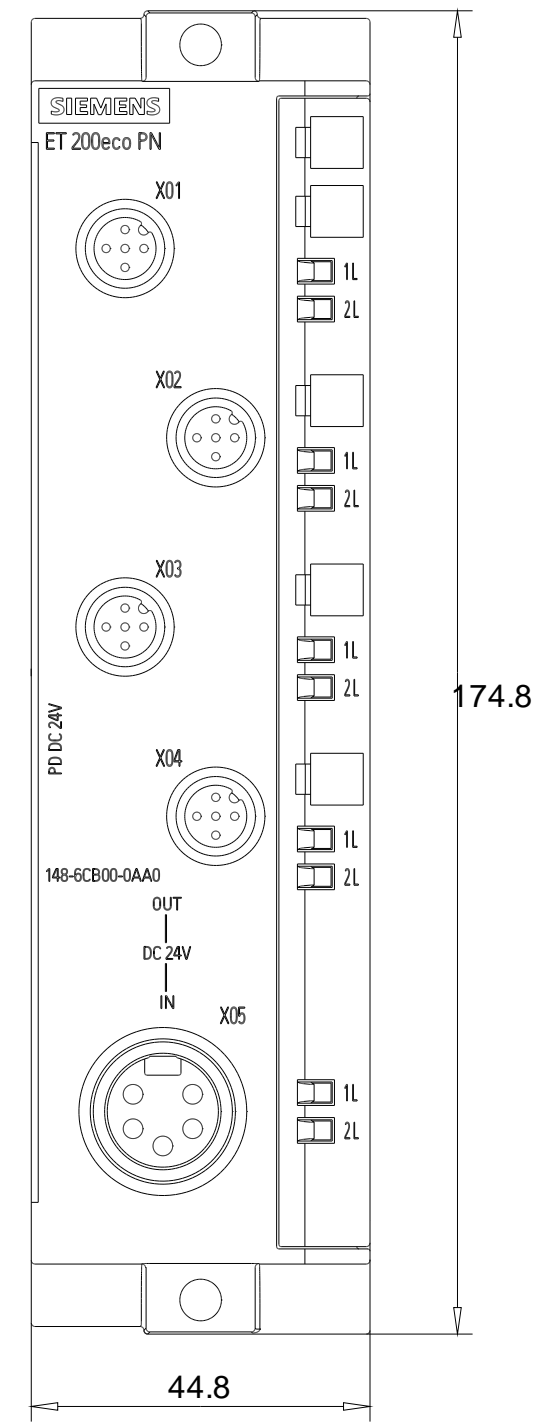

Rechts / Right

Vorne / Front

Links / Left

Oben / Top

Alle Bemessungswerte sind in Millimeter (mm) angegeben.
All dimensions are in millimeters (mm).

SIEMENS

6ES71486CB000AA0_001

Format / Size: DIN A2

Maßstab / Scale: 1:1