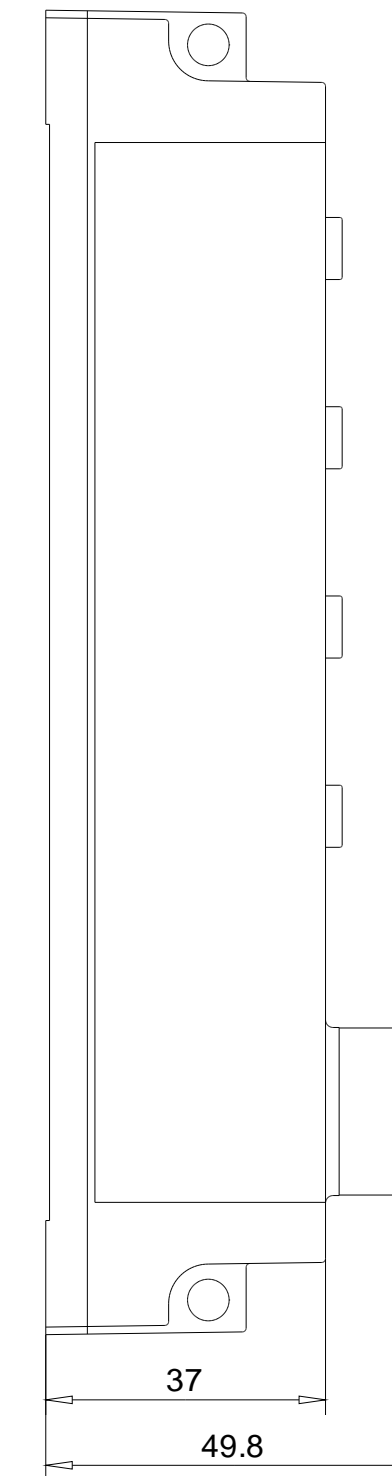

Rechts / Right

Vorne / Front

Links / Left

Oben / Top

Alle Bemessungswerte sind in Millimeter (mm) angegeben.
All dimensions are in millimeters (mm).

SIEMENS

6ES71486CB000AA0_001

Format / Size: DIN A2

Maßstab / Scale: 1:1