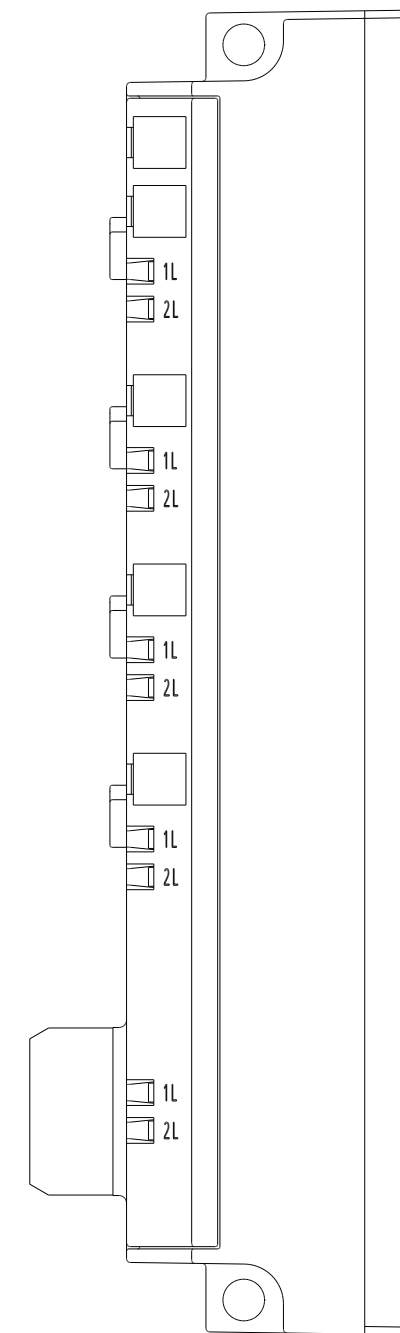

Rechts / Right

Vorne / Front

Links / Left

Oben / Top

Alle Bemessungswerte sind in Millimeter (mm) angegeben.
All dimensions are in millimeters (mm).

SIEMENS

6ES71486CB000AA0_001

Format / Size: DIN A2

Maßstab / Scale: 1:1